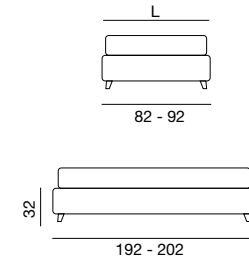

Twils® Sommier Contract Table

Letto imbottito con giroletto H. 22
Upholstered bed with bed frame H. 22

Sfoderabile
Removable cover

Giroletto H. 22
Bed frame H. 22

Dimensioni rete/materasso Bed base/ mattress size	Codice letto Bed code	H.L.P.	Tessuti - Fabrics				Pelle - Leather			Tessuto cliente L./H. C.O.M. fabric L./H.	m³	kg
			Cat. B	Cat. C/D	Cat. Must	Cat. K	Cat. E	Cat. Plus	Cat. Luxury			
80x200	22608505N	32x 82 x202								2,50/1,40	0,65	24
90x200	22609505N	32x 92 x202								2,50/1,40	0,65	24

Per materasso da 190 nessuna maggiorazione. Con profondità 210 cm maggiorazione
For mattress with length 190 cm, no extra charge. With length 210 cm, extra charge

Prezzi per differenza rispetto al piede di serie
Prices difference from the standard feet