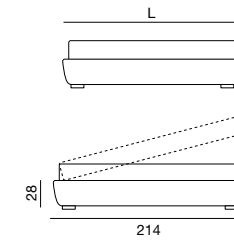

Twils® Ekeko Sommier

Ekeko Sommier

Letto imbottito con giroletto H. 28

Upholstered bed with bed frame H. 28

Sfoderabile
Removable cover

Giroletto H. 28 con box contenitore (rete Ortopedic Plus)

Bed frame H. 28 with storage (Ortopedic Plus bed base)

Dimensioni rete/materasso <i>Bed base/ mattress size</i>	Codice letto <i>Bed code</i>	H.L.P.	Tessuti - <i>Fabrics</i>				Pelle - <i>Leather</i>			Tessuto cliente L./H. <i>C.O.M. fabric L./H.</i>	m ³	kg
			Cat. B	Cat. C/D	Cat. Must	Cat. K	Cat. E	Cat. Plus	Cat. Luxury			
180x200	22318509N KBE80C185	30x 193 x214								5,80/1,40	0,82	83
160x200	22316509N KBE80C165	30x 175 x214								5,40/1,40	0,8	78