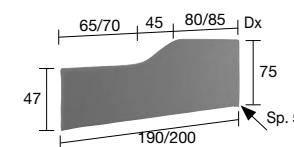

Dimensioni rete/materasso <i>Bed base/ mattress size</i>	Codice letto <i>Bed code</i>	H.L.P.	Tessuti - <i>Fabrics</i>				Pelle - <i>Leather</i>			Tessuto cliente L./H. <i>C.O.M. fabric L./H.</i>	m³	kg
			Cat. B	Cat. C/D	Cat. Must	Cat. K	Cat. E	Cat. Plus	Cat. Luxury			
55x90	28708003N	55x91x5								120/140	0,12	8
55x100	28709003N	55x102x5								120/140	0,12	11
55x120	28712003N	55x132x5								155/140	0,12	12

Testiera alta *High headboard*

Dimensioni rete/materasso <i>Bed base/ mattress size</i>	Codice letto <i>Bed code</i>	H.L.P.	Tessuti - <i>Fabrics</i>				Pelle - <i>Leather</i>			Tessuto cliente L./H. <i>C.O.M. fabric L./H.</i>	m³	kg
			Cat. B	Cat. C/D	Cat. Must	Cat. K	Cat. E	Cat. Plus	Cat. Luxury			
75x90	28708002N	75x91x5								120/140	0,12	11
75x100	28709002N	75x102x5								130/140	0,12	11
75x120	28712002N	75x132x5								165/140	0,36	17

Schienale basso *Low back panel*

Dimensioni rete/materasso <i>Bed base/ mattress size</i>	Codice letto <i>Bed code</i>	H.L.P.	Tessuti - <i>Fabrics</i>				Pelle - <i>Leather</i>			Tessuto cliente L./H. <i>C.O.M. fabric L./H.</i>	m³	kg
			Cat. B	Cat. C/D	Cat. Must	Cat. K	Cat. E	Cat. Plus	Cat. Luxury			
55x200	28720006N	55x200x5								245/140	0,19	13
55x210	28721006N	55x210x5								245/140	0,22	14

Schienale alto *High back panel*

Dimensioni rete/materasso <i>Bed base/ mattress size</i>	Codice letto <i>Bed code</i>	H.L.P.	Tessuti - <i>Fabrics</i>				Pelle - <i>Leather</i>			Tessuto cliente L./H. <i>C.O.M. fabric L./H.</i>	m³	kg
			Cat. B	Cat. C/D	Cat. Must	Cat. K	Cat. E	Cat. Plus	Cat. Luxury			
75x200	28720005N	75x200x5								245/140	0,19	15
75x210	28721005N	75x210x5								245/140	0,22	16

Schienale sagomato *Shaped back panel*

Dimensioni rete/materasso <i>Bed base/ mattress size</i>	Codice letto <i>Bed code</i>	H.L.P.	Tessuti - <i>Fabrics</i>				Pelle - <i>Leather</i>			Tessuto cliente L./H. <i>C.O.M. fabric L./H.</i>	m³	kg
			Cat. B	Cat. C/D	Cat. Must	Cat. K	Cat. E	Cat. Plus	Cat. Luxury			
75x200	28720008.	75x200x5								245/140	0,19	16
75x210	28721008.	75x210x5								255/140	0,22	17

Specificare se Dx o Sx
Specify if Right or Left

Cuscini e Set Divano *Cushions and Set-of Sofa*

Cuscino per testata *Cushion for headboard*

Dimensioni rete/materasso <i>Bed base/ mattress size</i>	Codice letto <i>Bed code</i>	H.L.P.	Tessuti - <i>Fabrics</i>				Pelle - <i>Leather</i>			Tessuto cliente L./H. <i>C.O.M. fabric L./H.</i>	m³	kg
			Cat. B	Cat. C/D	Cat. Must	Cat. K	Cat. E	Cat. Plus	Cat. Luxury			
80	285080C00	78x80x7								110/140	0,12	3
90	285090C00	78x90x7								125/140	0,15	3
120	285120C00	78x120x7								145/140	0,19	4

Set braccioli *Set of arms*

Dimensioni rete/materasso <i>Bed base/ mattress size</i>	Codice letto <i>Bed code</i>	H.L.P.	Tessuti - <i>Fabrics</i>				Pelle - <i>Leather</i>			Tessuto cliente L./H. <i>C.O.M. fabric L./H.</i>	m³	kg
			Cat. B	Cat. C/D	Cat. Must	Cat. K	Cat. E	Cat. Plus	Cat. Luxury			
80x190/200	284080C12	Ø 20x55								90/140	0,11	2
90x190/200	284090C12	Ø 20x65								100/140	0,13	2
120x190/200	284120C12	Ø 20x95								135/140	0,18	2