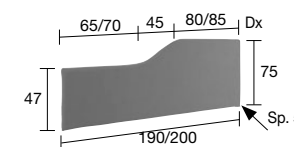

Schienale sagomato Shaped back panel

Dimensioni rete/materasso Bed base/ mattress size	Codice letto Bed code	H.L.P.	Tessuti - <i>Fabrics</i>				Pelle - <i>Leather</i>			Tessuto cliente L./H. C.O.M. fabric L./H.	m³	kg
			Cat. B	Cat. C/D	Cat. Must	Cat. K	Cat. E	Cat. Plus	Cat. Luxury			
50x190	287190P8N	53x190x5								245/140	0,19	16
50x200	287200P8N	530x202x5								255/140	0,22	17

Specificare se Dx o Sx
Specify if Right or Left

Cuscini e Set Divano Cushions and Set-of Sofa

Cuscino per testata Cushion for headboard

Dimensioni rete/materasso Bed base/ mattress size	Codice letto Bed code	H.L.P.	Tessuti - <i>Fabrics</i>				Pelle - <i>Leather</i>			Tessuto cliente L./H. C.O.M. fabric L./H.	m³	kg
			Cat. B	Cat. C/D	Cat. Must	Cat. K	Cat. E	Cat. Plus	Cat. Luxury			
90	285090C00	78x90x7								125/140	0,15	3

Set braccioni Set of arms

Dimensioni rete/materasso Bed base/ mattress size	Codice letto Bed code	H.L.P.	Tessuti - <i>Fabrics</i>				Pelle - <i>Leather</i>			Tessuto cliente L./H. C.O.M. fabric L./H.	m³	kg
			Cat. B	Cat. C/D	Cat. Must	Cat. K	Cat. E	Cat. Plus	Cat. Luxury			
90x190/200	284090C12	Ø 20x65								100/140	0,13	2

Set schienali Set of back cushions

Dimensioni rete/materasso Bed base/ mattress size	Codice letto Bed code	H.L.P.	Tessuti - <i>Fabrics</i>				Pelle - <i>Leather</i>			Tessuto cliente L./H. C.O.M. fabric L./H.	m³	kg
			Cat. B	Cat. C/D	Cat. Must	Cat. K	Cat. E	Cat. Plus	Cat. Luxury			
90x190	283095C12	35x95x25								270/140	0,40	4
90x200	283100C12	35x100x25								290/140	0,42	4