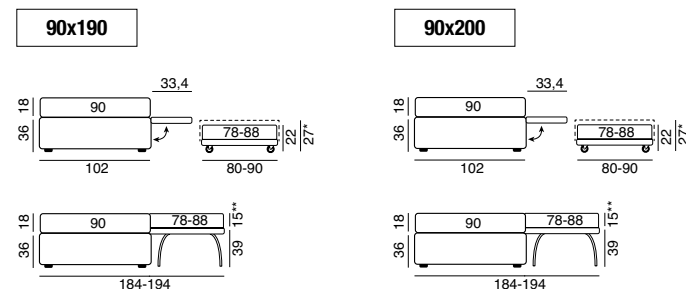

Cod. PIE12M Madreperla
H. 4,5

Mod. 4

Dimensioni rete/materasso <i>Bed base/mattress size</i>	Codice letto <i>Bed code</i>	H.L.P.	Tessuti - <i>Fabrics</i>				Pelle - <i>Leather</i>				Tessuto cliente L./H. <i>C.O.M. fabric L./H.</i>	m ³	kg
			Cat. B	Cat. C/D	Cat. Must	Cat. K	Cat. E	Cat. Plus	Cat. Luxury				
90x190	254093P5N	86x103x200								7,05/1,40	0,61	69	
90x200	254095P5N	86x103x212								7,05/1,40	0,62	73	

Cod. PIE12M Madreperla
H. 4,5

Kit Box

Dimensioni rete/materasso <i>Bed base/mattress size</i>	Codice letto <i>Bed code</i>
Kit box 90x190	KBTP00092
Kit box 90x200	KBTP00095

Carico distribuito sui pannelli 50 kg.
Load distributed on the panels 50 kg.

Ingombri letto serie estraibile

External size for pull-out bed

Interno box

Internal size for storage bed

MATERASSI / MATTRESSES

Materasso Ginevra ortopedico a molle

Ginevra orthopaedic spring mattress

Dim. reti <i>Bed base size</i>	Codice <i>Code</i>	H.L.P.	Prezzo <i>Price</i>	m ³	kg
90x190	MATR20092	20x90x187		0,36	17
90x200	MATR20095	20x90x200		0,36	17

Materasso Ginevra ortopedico a molle per rete estraibile

Ginevra orthopaedic spring mattress for pull-out bed base

Dim. reti <i>Bed base size</i>	Codice <i>Code</i>	H.L.P.	Prezzo <i>Price</i>	m ³	kg
90x190	MATR25092	15x88x187		0,38	17
90x200	MATR25094	15x88x197		0,38	17