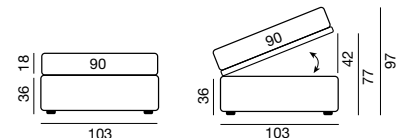

Max estraibile (sfoderabile / removable cover)

Comprensivo di rete strutturale Ortopedic e cricchetto per alzataina
Structural slat and dropleaf door included

Mod. 5

Dimensioni rete/materasso Bed base/ mattress size	Codice letto Bed code	H.L.P.	Tessuti - Fabrics				Pelle - Leather			Tessuto cliente L./H. C.O.M. fabric L./H.	m³	kg
			Cat. B	Cat. C/D	Cat. Must	Cat. K	Cat. E	Cat. Plus	Cat. Luxury			
90x190	255093P5N	86x103x200								6,80/1,40	0,61	71
90x200	255095P5N	86x103x212								7,00/1,40	0,62	74

Mod. 6

Dimensioni rete/materasso Bed base/ mattress size	Codice letto Bed code	H.L.P.	Tessuti - Fabrics				Pelle - Leather			Tessuto cliente L./H. C.O.M. fabric L./H.	m³	kg
			Cat. B	Cat. C/D	Cat. Must	Cat. K	Cat. E	Cat. Plus	Cat. Luxury			
90x190	256093P5N	71x103x200								6,00/1,40	0,61	64
90x200	256095P5N	71x103x212								6,25/1,40	0,62	66

Mod. 7

Dimensioni rete/materasso Bed base/ mattress size	Codice letto Bed code	H.L.P.	Tessuti - Fabrics				Pelle - Leather			Tessuto cliente L./H. C.O.M. fabric L./H.	m³	kg
			Cat. B	Cat. C/D	Cat. Must	Cat. K	Cat. E	Cat. Plus	Cat. Luxury			
90x190	257093P5N	71x103x200								5,80/1,40	0,61	68
90x200	257095P5N	71x103x212								6,05/1,40	0,62	70

Mod. 8

Dimensioni rete/materasso Bed base/ mattress size	Codice letto Bed code	H.L.P.	Tessuti - Fabrics				Pelle - Leather			Tessuto cliente L./H. C.O.M. fabric L./H.	m³	kg
			Cat. B	Cat. C/D	Cat. Must	Cat. K	Cat. E	Cat. Plus	Cat. Luxury			
90x190	258093P5	86x103x200								5,80/1,40	0,61	67
90x200	258095P5	86x103x212								6,05/1,40	0,62	68

Kit Box

Dimensioni rete/materasso Bed base/mattress size	Codice letto Bed code
Kit box 90x190	KBTP00092
Kit box 90x200	KBTP00095

Carico distribuito sui pannelli 50 kg.
Load distributed on the panels 50 kg.

Ingombri letto serie estraibile

External size for pull-out bed

Interno box

Internal size for storage bed

MATERASSI / MATTRESSES