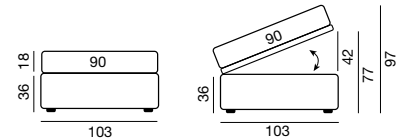

Cod. PIE12M Madreperla
H. 4,5

Mod. 4

Dimensioni rete/materasso <i>Bed base/mattress size</i>	Codice letto <i>Bed code</i>	H.L.P.	Tessuti - <i>Fabrics</i>				Pelle - <i>Leather</i>				Tessuto cliente L./H. <i>C.O.M. fabric L./H.</i>	m ³	kg
			Cat. B	Cat. C/D	Cat. Must	Cat. K	Cat. E	Cat. Plus	Cat. Luxury				
90x190	254093P5N	86x103x200								7,05/1,40	0,61	69	
90x200	254095P5N	86x103x212								7,05/1,40	0,62	73	

Cod. PIE12M Madreperla
H. 4,5

Kit Box

Dimensioni rete/materasso <i>Bed base/mattress size</i>	Codice letto <i>Bed code</i>
Kit box 90x190	KBTP00092
Kit box 90x200	KBTP00095

Carico distribuito sui pannelli 50 kg.
Load distributed on the panels 50 kg.

Ingombri letto serie estraibile

External size for pull-out bed

Interno box

Internal size for storage bed

MATERASSI / MATTRESSES

Materasso Ginevra ortopedico a molle

Ginevra orthopaedic spring mattress

Dim. reti <i>Bed base size</i>	Codice <i>Code</i>	H.L.P.	Prezzo <i>Price</i>	m ³	kg
90x190	MATR20092	20x90x187		0,36	17
90x200	MATR20095	20x90x200		0,36	17