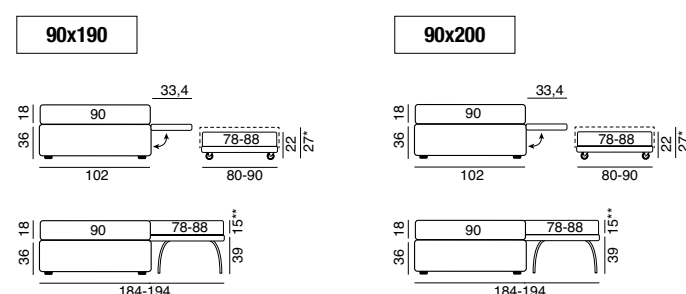

Mod. 6

Dimensioni rete/materasso Bed base/ mattress size	Codice letto Bed code	H.L.P.	Tessuti - Fabrics				Pelle - Leather			Tessuto cliente L./H. C.O.M. fabric L./H.	m³	kg
			Cat. B	Cat. C/D	Cat. Must	Cat. K	Cat. E	Cat. Plus	Cat. Luxury			
90x190	256093P5N	71x103x200								6,00/1,40	0,61	64
90x200	256095P5N	71x103x212								6,25/1,40	0,62	66

Mod. 7

Dimensioni rete/materasso Bed base/ mattress size	Codice letto Bed code	H.L.P.	Tessuti - Fabrics				Pelle - Leather			Tessuto cliente L./H. C.O.M. fabric L./H.	m³	kg
			Cat. B	Cat. C/D	Cat. Must	Cat. K	Cat. E	Cat. Plus	Cat. Luxury			
90x190	257093P5N	71x103x200								5,80/1,40	0,61	68
90x200	257095P5N	71x103x212								6,05/1,40	0,62	70

Mod. 8

Dimensioni rete/materasso Bed base/ mattress size	Codice letto Bed code	H.L.P.	Tessuti - Fabrics				Pelle - Leather			Tessuto cliente L./H. C.O.M. fabric L./H.	m³	kg
			Cat. B	Cat. C/D	Cat. Must	Cat. K	Cat. E	Cat. Plus	Cat. Luxury			
90x190	258093P5	86x103x200								5,80/1,40	0,61	67
90x200	258095P5	86x103x212								6,05/1,40	0,62	68

Kit Box

Dimensioni rete/materasso Bed base/mattress size	Codice letto Bed code
Kit box 90x190	KBTP00092
Kit box 90x200	KBTP00095

Carico distribuito sui pannelli 50 kg.
Load distributed on the panels 50 kg.

Ingombri letto serie estraibile

External size for pull-out bed

Interno box

Internal size for storage bed

MATERASSI / MATTRESSES

Materasso Ginevra ortopedico a molle

Ginevra orthopaedic spring mattress

Dim. reti Bed base size	Codice Code	H.L.P.	Prezzo Price	m³	kg
90x190	MATR20092	20x90x187		0,36	17
90x200	MATR20095	20x90x200		0,36	17

Materasso Ginevra ortopedico a molle per rete estraibile

Dim. reti Bed base size	Codice Code	H.L.P.	Prezzo Price	m³	kg
90x190	MATR25092	15x88x187		0,38	17
90x200	MATR25094	15x88x197		0,38	17

Materasso Hollywood

Hollywood mattress

Dim. reti Bed base size	Codice Code	H.L.P.	Prezzo Price	m³	kg
90x190	MATR33093	20x90x187		0,36	17
90x200	MATR33095	20x90x200		0,36	17

Materasso Deluxe

Deluxe mattress

Dim. reti Bed base size	Codice Code	H.L.P.	Prezzo Price	m³	kg
90x190	MATR3A092	23x90x187		0,38	17
90x200	MATR3A095	23x90x200		0,40	23

Materasso Deluxe Memory

Deluxe memory mattress

Dim. reti Bed base size	Codice Code	H.L.P.	Prezzo Price	m³	kg
90x190	MATR3D092	24x90x187		0,41	25
90x200	MATR3D095	24x90x200		0,41	25

ACCESSORI / ACCESSORIES

Cuscini e set divano
Cushions and set-of sofa **pag./page 205**

Schienali appesi
Wall-mounted back panels **pag./page 204**

Per i rivestimenti
For covers **pag./page 209**

COMPLEMENTI DA AGGIUNGERE / ACCESSORY ITEMS TO BE ADDED

Rete estraibile manuale a doghe

Manual pull out slatted bed base

Dim. reti Bed base size	Codice Code	L.P.	Prezzo Price	m³	kg
90x190	RETE50092	88x187		0,10	15
90x200	RETE5009E	88x197		0,10	15

Rete estraibile a doghe automatica

Automatic pull-out bed base and slat

Dim. reti Bed base size	Codice Code	L.P.	Prezzo Price	m³	kg
90x190	RETE5B092	92x190		0,30	24
90x200	RETE5B095	92x200		0,30	24

Coppia cassettoni in multistrato di legno

Two drawers in plywood

Dim. Size	Codice Code	H.L.P.	Prezzo Price	m³	kg
	289	22x90x76		0,27	22

Coprimaniglione per rete estraibile automatica (cat. B-C/D-Must-K) escluso pelle cat. E-Plus-Luxury

Dim. Size	Codice Code	H.L.	Prezzo Price	m³	kg
	2AN080	80		0,01	1
	2AN090	90		0,01	1

Set 4 ruote piroettanti con freno e para in gomma

Dim. Size	Codice Code	H.	Prezzo Price	m³	kg
	RU012	5		0,01	0,8

Finiture vedi pag. 272
For finish see page. 272

Protezioni anticaduta (escluso Pelle) rivestita in tessuto o similpelle

Dim. Size	Codice Code	H.L.P.	Prezzo Price	m³	kg
	2AC100	40x100x20		0,08	4

file 3D