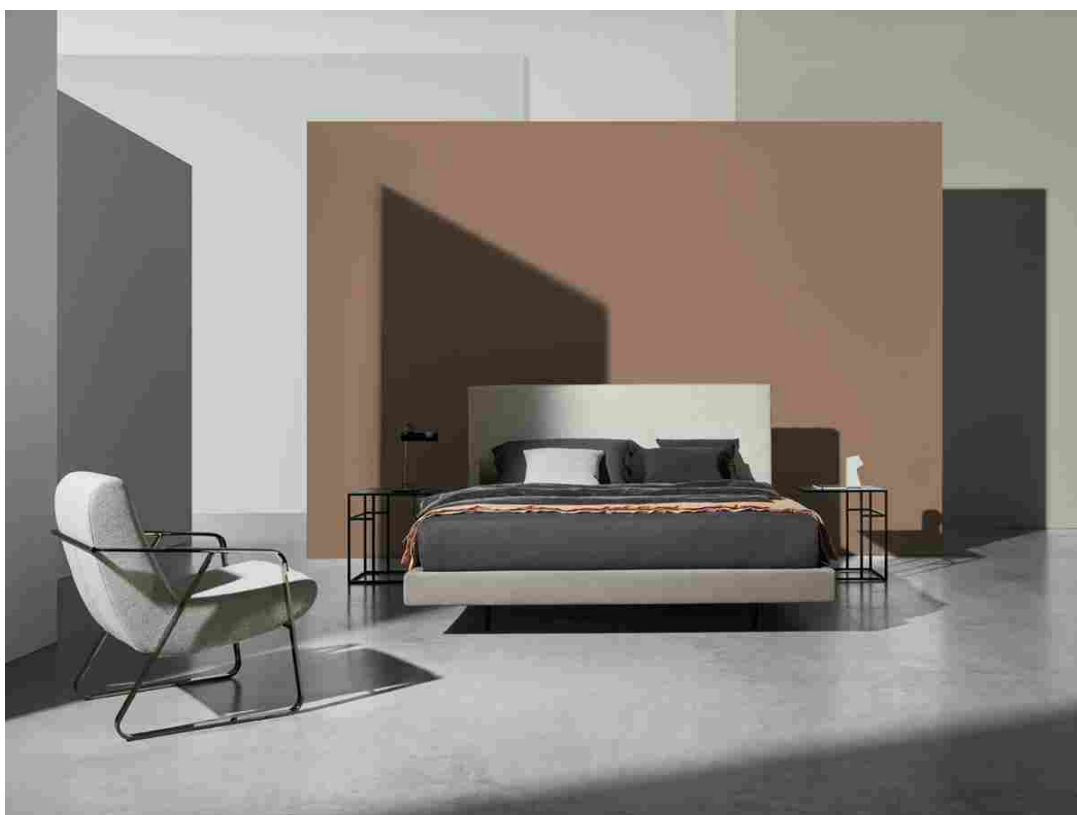

TWILS PRESENTA

AIR BOX

[VISITA IL BRAND](#)
[✉ Contattaci](#)
[🔖 Aggiungi ai preferiti](#)

Twils comprende la necessità di far convivere due esigenze, contrastanti ma complementari: la prima è avere un letto armonioso e proporzionato nei volumi, la seconda è avere a disposizione uno spazio in cui riporre la biancheria da letto, particolarmente ingombrante e per la quale difficilmente si trova posto nell'armadio.

Per questo l'azienda ha ideato AIR BOX, una soluzione che permette al letto di "galleggiare", facendo scomparire alla vista i piedi di appoggio e offrendo uno spazio libero di ben 11 cm tra pavimento e fondo del letto, che rende agevoli e veloci le operazioni di pulizia.

Con AIR BOX il contenitore c'è... ma non si vede!

AIR BOX è una soluzione che permette al letto di "galleggiare", non facendo vedere i piedi di appoggio e offrendo uno spazio libero tra pavimento e fondo. Grazie ad un particolare pannello, lo spazio contenitivo