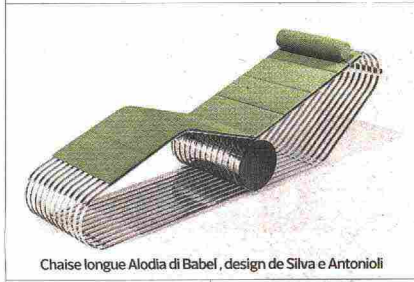

54

LA VETRINA

Praticità, bellezza e un

Ritaglio stampa ad uso esclusivo del destinatario, non riproducibile.

180964