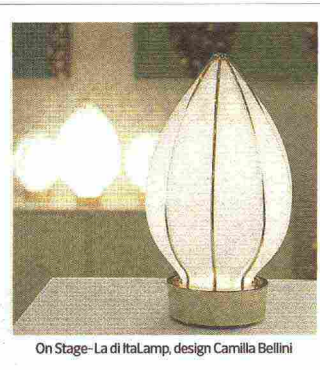

On Stage-La di ItLamp, design Camilla Bellini

Praticità, bellezza e un