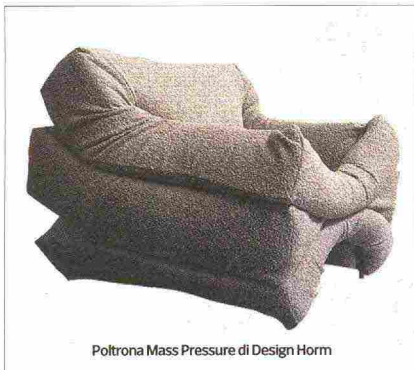

54

LA VETRINA

Poltrona Mass Pressure di Design Horn