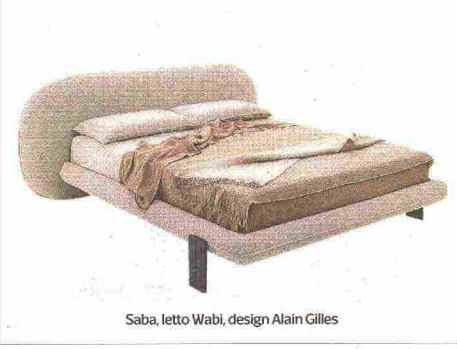

Varaschin, daybed outdoor serie Cricket, design Anki Gneib

Letto 1800 di Tectona Paris, design Constance Guisset

Saba, letto Wabi, design Alain Gilles