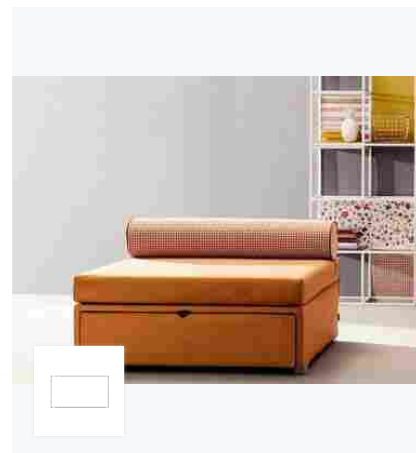

Twils

MODEM - Pouf letto