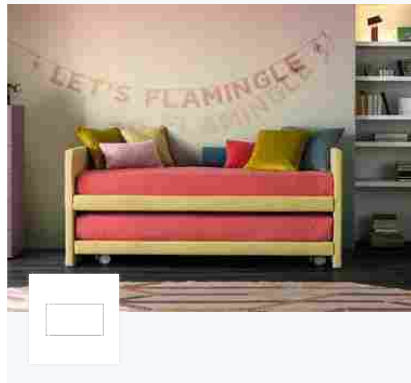

Il pouf Modem si trasforma in letto con pochi semplici gesti. Una soluzione che permette di avere sempre a disposizione un letto in più, utile in qualsiasi situazione. Modem combina estetica e razionalità: le linee rigorose del pouf sono addolcite da un rollò che funge da schienale e cuscino.

Pouf letto Modem 3

Pouf letto Modem

Polet è l'ironica poltrona/letto disegnata da Achille Castiglioni nel '92 e rieditata lo scorso anno da **Twils**. Polet presenta una struttura in faggio massello laccato nero con un giunto in ottone che ne permette la reclinabilità in quattro diverse posizioni. Una poltrona che diventa anche letto, confortevole e funzionale, disegnata con tratti puri e decisi.

Poltrona letto Polet 4

Poltrona letto Polet

Il letto 2MUCH! include due letti nello spazio di uno, per avere l'ambiente libero durante il giorno. La sera i letti diventano due in un batter d'occhio, perché il secondo letto è fornito di ruote piroettanti che ne agevolano lo spostamento. La base può essere accessoriata con un comodo box contenitore, per guadagnare ulteriore spazio e tenere tutto in ordine.

Letto 2MUCH! 5

Letto 2MUCH!

Twils su [ARCHIPRODUCTS](#)

Contenitori Vision, scrivania 6

Contenitori Vision, scrivania

Pouf letto Modem, versione chiusa 7

Pouf letto Modem, versione chiusa

Pouf letto Modem, versione aperta 8

Pouf letto Modem, versione aperta

Letto 2MUCH!, dettaglio 9

Letto 2MUCH!, dettaglio

Twils

2MUCH! - Letto singolo