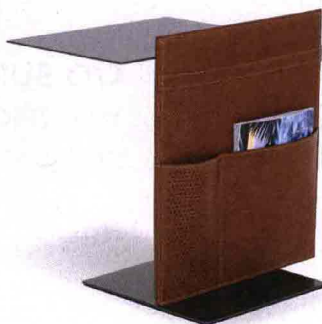

VETRINA / COMPLEMENTI

Baxter

Hugo, sistema verticale di mensole componibili in cemento grigio antracite Charcoal Grey. Design Draga & Aurel
 ➤ BAXTER.IT

Potocco

Hishi, tavolini in&outdoor con base di ceramica smaltata e piano in vetro temperato finitura bronzo. Design Chiara Andreatti
 ➤ POTOCCO.IT

Twils

Quadrato, puf di forma cubica rivestiti in tessuto tecnico tagliato al vivo, in varie finiture e dimensioni

➤ TWILS.IT

Versatilità formato living

Lema

Note, side table a C in metallo finitura bronzo con portariviste in cuoio naturale color Whisky. Design Lucidi Pevere
 ➤ LEMAMOBILI.COM

Vibieffe

Giocano sui contrasti di forme, materiali e finiture, i coffee table Point. Top bicolor in cristallo specchiato fumé e in lince spazzolato; gambe in metallo lucido. Design Gianluigi Landoni
 ➤ VIBIEFFE.COM

Caccaro

Wallover, sistema di contenitori componibili, verticali e orizzontali, con vani chiusi e a giorno illuminati a Led. Design Monica Graffeo
 ➤ CACCARO.COM

Ritaglio stampa ad uso esclusivo del destinatario, non riproducibile.