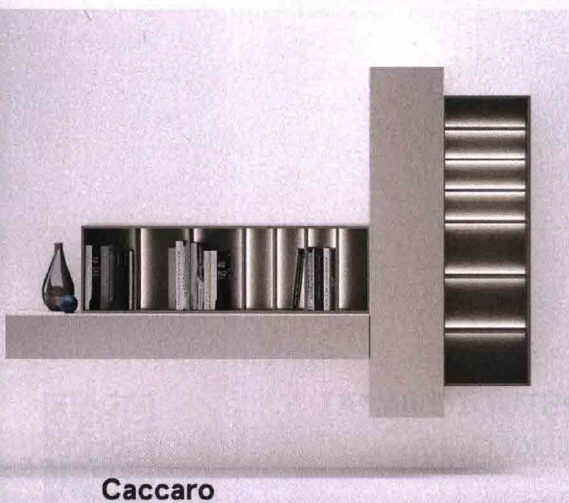

VETRINA / COMPLEMENTI

Baxter

Hugo, sistema verticale di mensole componibili in cemento grigio antracite Charcoal Grey. Design Draga & Aurel
 ➤ BAXTER.IT

Potocco

Hishi, tavolini in&outdoor con base di ceramica smaltata e piano in vetro temperato finitura bronzo. Design Chiara Andreatti
 ➤ POTOCCO.IT

Twils

Quadrato, puf di forma cubica rivestiti in tessuto tecnico tagliato al vivo, in varie finiture e dimensioni

➤ TWILS.IT

Versatilità formato living

Lema

Note, side table a C in metallo finitura bronzo con portariviste in cuoio naturale color Whisky. Design Lucidi Pevere
 ➤ LEMAMOBILI.COM

Vibieffe

Giocano sui contrasti di forme, materiali e finiture, i coffee table Point. Top bicolor in cristallo specchiato fumé e in lince spazzolato; gambe in metallo lucido. Design Gianluigi Landoni
 ➤ VIBIEFFE.COM

Caccaro

Wallover, sistema di contenitori componibili, verticali e orizzontali, con vani chiusi e a giorno illuminati a Led. Design Monica Graffeo
 ➤ CACCARO.COM

Ritaglio stampa ad uso esclusivo del destinatario, non riproducibile.