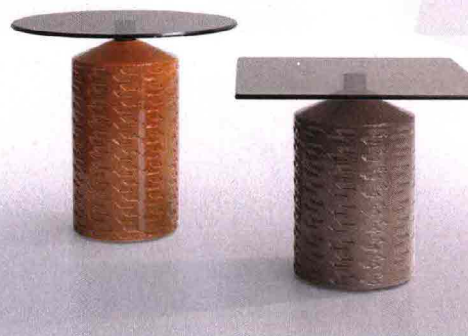

VETRINA / COMPLEMENTI

Baxter

Hugo, sistema verticale di mensole componibili in cemento grigio antracite Charcoal Grey. Design Draga & Aurel
 ➤ BAXTER.IT

Potocco

Hishi, tavolini in&outdoor con base di ceramica smaltata e piano in vetro temperato finitura bronzo. Design Chiara Andreatti
 ➤ POTOCCO.IT

Twils

Quadrato, puf di forma cubica rivestiti in tessuto tecnico tagliato al vivo, in varie finiture e dimensioni

➤ TWILS.IT

Versatilità formato living

Lema

Note, side table a C in metallo finitura bronzo con portariviste in cuoio naturale color Whisky. Design Lucidi Pevere
 ➤ LEMAMOBILI.COM

Vibieffe

Giocano sui contrasti di forme, materiali e finiture, i coffee table Point. Top bicolor in cristallo specchiato fumé e in lince spazzolato; gambe in metallo lucido. Design Gianluigi Landoni
 ➤ VIBIEFFE.COM

Caccaro

Wallover, sistema di contenitori componibili, verticali e orizzontali, con vani chiusi e a giorno illuminati a Led. Design Monica Graffeo
 ➤ CACCARO.COM

Ritaglio stampa ad uso esclusivo del destinatario, non riproducibile.