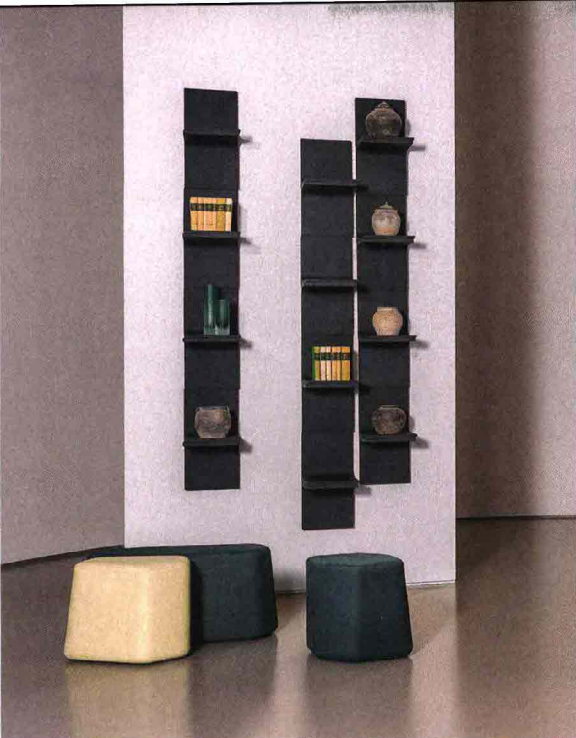

VETRINA / COMPLEMENTI

Baxter

Hugo, sistema verticale di mensole componibili in cemento grigio antracite Charcoal Grey. Design Draga & Aurel
 ➤ BAXTER.IT

Potocco

Hishi, tavolini in&outdoor con base di ceramica smaltata e piano in vetro temperato finitura bronzo. Design Chiara Andreatti
 ➤ POTOCCO.IT

Twils

Quadrato, puf di forma cubica rivestiti in tessuto tecnico tagliato al vivo, in varie finiture e dimensioni

➤ TWILS.IT

Versatilità formato living

Lema

Note, side table a C in metallo finitura bronzo con portariviste in cuoio naturale color Whisky. Design Lucidi Pevere
 ➤ LEMAMOBILI.COM

Vibieffe

Giocano sui contrasti di forme, materiali e finiture, i coffee table Point. Top bicolor in cristallo specchiato fumé e in lince spazzolato; gambe in metallo lucido. Design Gianluigi Landoni
 ➤ VIBIEFFE.COM

Caccaro

Wallover, sistema di contenitori componibili, verticali e orizzontali, con vani chiusi e a giorno illuminati a Led. Design Monica Graffeo
 ➤ CACCARO.COM

Ritaglio stampa ad uso esclusivo del destinatario, non riproducibile.