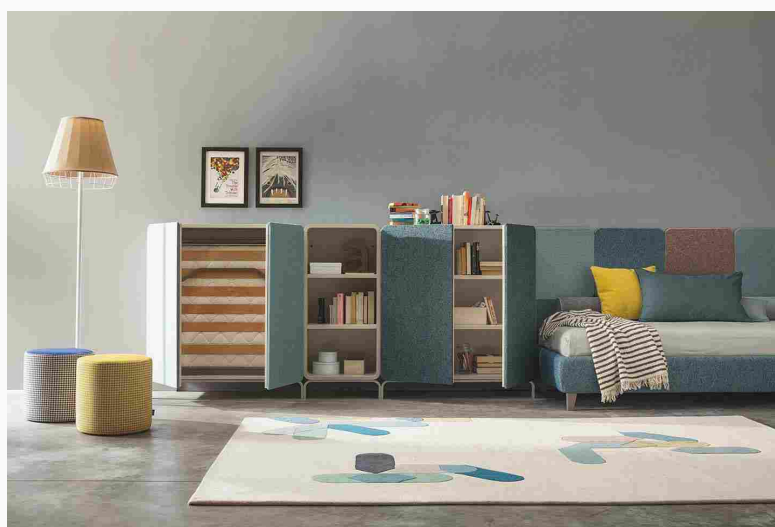

BLOG ARREDAMENTO

DESIGN INTERIORS ARCHITETTURA
STILI IDEE DECOR AZIENDE

5 MARZO 2022 / BLOG OSPITE / DETTAGLI HOME DECOR

LA CASA FLESSIBILE DI **TWILS**

Abitare la casa oggi significa viverla pienamente tanto da renderla a propria immagine e somiglianza. La casa prende forma in base alle necessità di ogni abitante che la vive.

La **casa flessibile** è formata da elementi d'arredo che facilmente si riadattano alle esigenze o alle stanze: bisogna sfruttare gli spazi, spesso piccoli, in maniera efficace!

Gli arredi **Twils** per una casa flessibile

Serve uno spazio per studiare, disegnare o usare il computer? L'anta a ribalta del mobile contenitore sospeso diventa uno scrittoio e sulla mensola interna trovano spazio i libri, la cancelleria, gli oggetti personali. Tutto a portata di mano. Ogni composizione è personalizzabile sia nella configurazione che nell'estetica.

Polet, il letto diventa poltrona

Ci sono poltrone che si trasformano in letti. **Polet è un letto che diventa poltrona**. O, meglio, un trono, con il suo schienale così alto che ne fa un arredo deliziosamente ironico e funzionale, nato non a caso trent'anni fa dal genio di Achille Castiglioni nel '92 e rieditata da Twils. I gesti semplici sono quelli che cambiano la vita. È un arredo che si adatta a quello di cui abbiamo bisogno e che ci fa sentire a casa. Castiglioni ha progettato Polet perché si apra e chiuda con una naturalezza estrema, come fosse una sdraio.