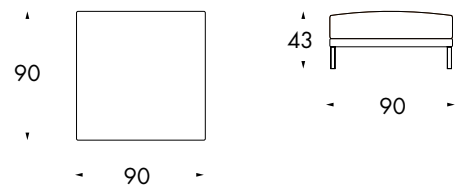

POUF
Footstool