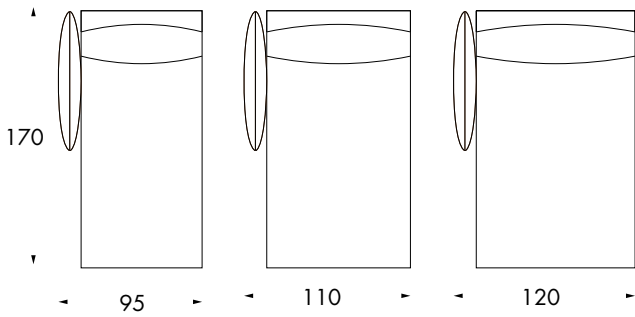

DIVANI Sofas

LATERALI **SX** / **DX** Side elements - **LH** / **RH**

CENTRALI Central elements

Name sofa:
Graffiti

Design:
Studio Viganò

POLTRONA
Armchair

CHAISE LONGUE SX / DX
Chaise Longue - LH / RH

CHAISE LONGUE
Chaise Longue