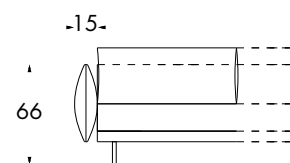

DIVANI Sofas

LATERALI **SX** / **DX** Side elements - **LH** / **RH**

CENTRALI Central elements

Name sofa:
Graffiti

Design:
Studio Viganò

POLTRONA
Armchair

CHAISE LONGUE SX / DX
Chaise Longue - LH / RH

CHAISE LONGUE
Chaise Longue