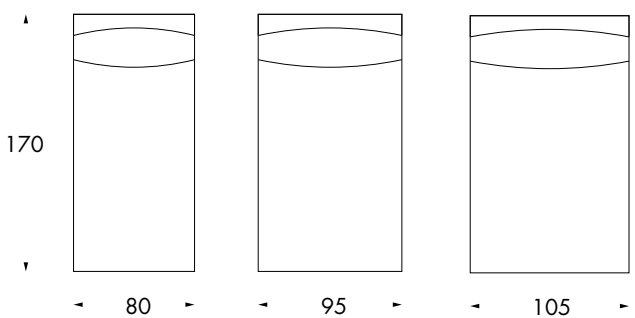

DIVANI Sofas

LATERALI **SX** / **DX** Side elements - **LH** / **RH**

CENTRALI Central elements

Name sofa:
Graffiti

Design:
Studio Viganò

POLTRONA
Armchair

CHAISE LONGUE SX / DX
Chaise Longue - LH / RH

CHAISE LONGUE
Chaise Longue