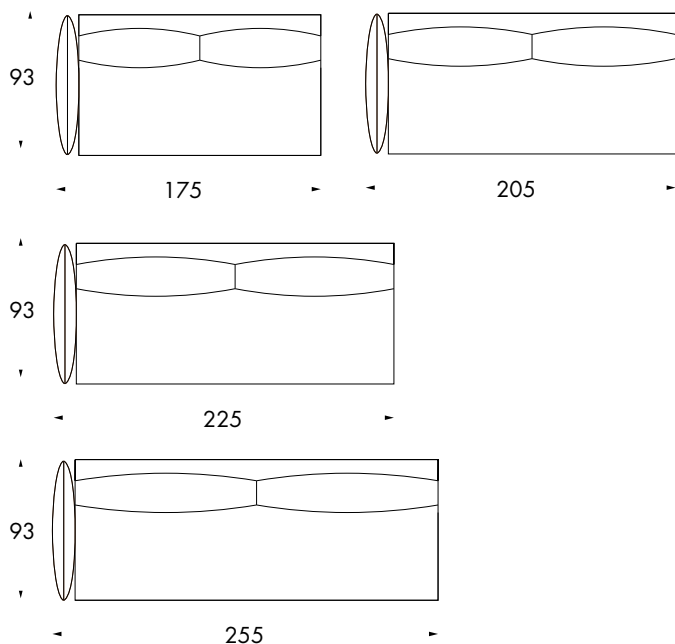

LATERALI **SX** / **DX** Side elements - **LH** / **RH**