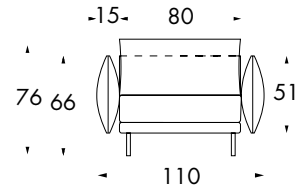

DIVANI Sofas

LATERALI **SX** / **DX** Side elements - **LH** / **RH**

CENTRALI Central elements

Name sofa:
Graffiti

Design:
Studio Viganò

POLTRONA
Armchair

CHAISE LONGUE SX / DX
Chaise Longue - LH / RH

CHAISE LONGUE
Chaise Longue