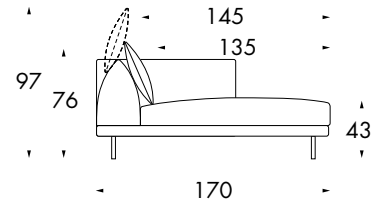

DIVANI Sofas

LATERALI **SX** / **DX** Side elements - **LH** / **RH**

CENTRALI Central elements

Name sofa:
Graffiti

Design:
Studio Viganò

POLTRONA
Armchair

CHAISE LONGUE SX / DX
Chaise Longue - LH / RH

CHAISE LONGUE
Chaise Longue