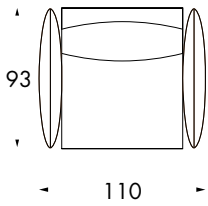

DIVANI Sofas

LATERALI **SX** / **DX** Side elements - **LH** / **RH**

CENTRALI Central elements

Name sofa:
Graffiti

Design:
Studio Viganò

POLTRONA
Armchair

CHAISE LONGUE SX / DX
Chaise Longue - LH / RH

CHAISE LONGUE
Chaise Longue