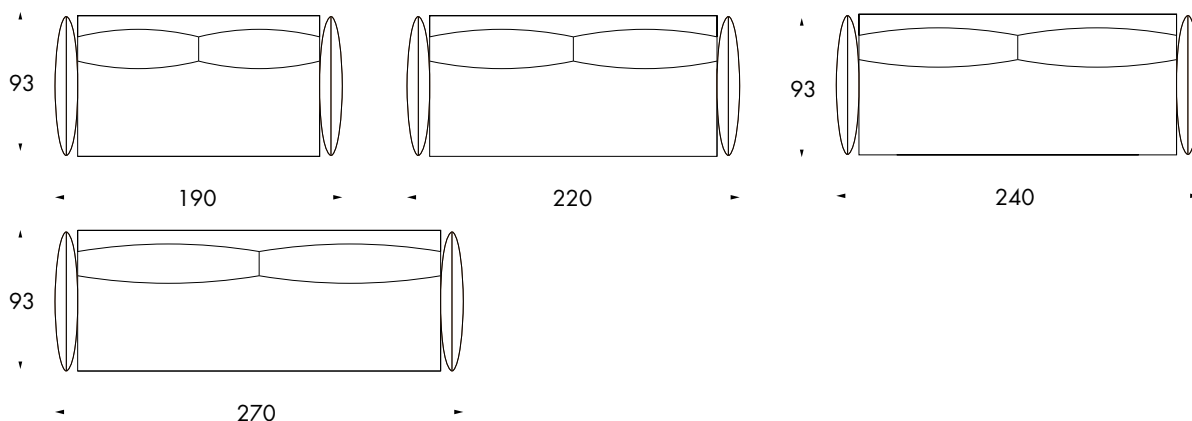

DIVANI Sofas