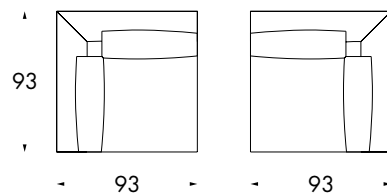

## LATERALI DX Side element - RH

## POLTRONA Armchair

Name sofa:  
*Finn*

Design:  
*R&D Twils*

MERIDIENNE SX CON ANGOLO  
Corner dormeuse - LH

MERIDIENNE DX CON ANGOLO  
Corner dormeuse - RH

PENISOLA SX DX  
chaise Longue - LH or RH

ANGOLO RETTO  
Corner element