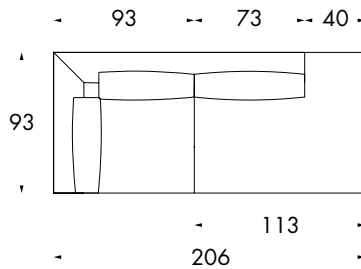

## LATERALI DX Side element - RH

## POLTRONA Armchair

Name sofa:  
*Finn*

Design:  
*R&D Twils*

MERIDIENNE SX CON ANGOLO  
Corner dormeuse - LH

MERIDIENNE DX CON ANGOLO  
Corner dormeuse - RH

PENISOLA SX DX  
chaise Longue - LH or RH

ANGOLO RETTO  
Corner element