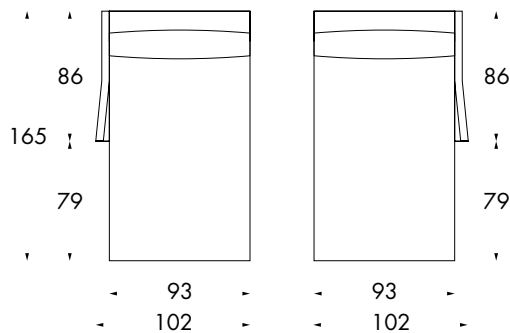

## LATERALI DX Side element - RH

## POLTRONA Armchair

Name sofa:  
*Finn*

Design:  
*R&D Twils*

MERIDIENNE SX CON ANGOLO  
Corner dormeuse - LH

MERIDIENNE DX CON ANGOLO  
Corner dormeuse - RH

PENISOLA SX DX  
chaise Longue - LH or RH

ANGOLO RETTO  
Corner element