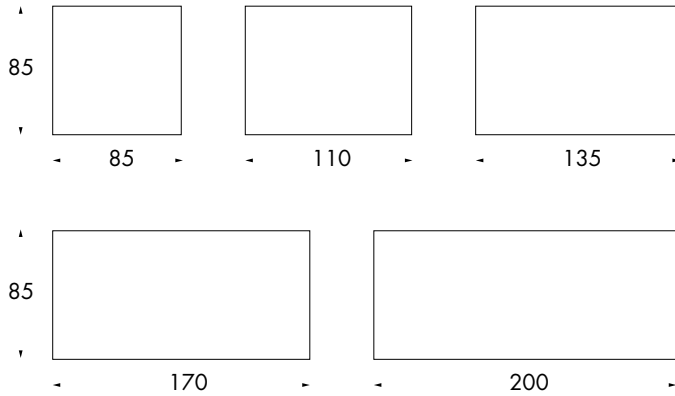

Name sofa:
Open

Design:
R&D Twils

Il sistema Open è composto da elementi di geometria semplice, per un design basato sullo studio accurato delle proporzioni. Possono essere disposti in innumerevoli configurazioni, a partire da due semplici sedute.

The elements in the Open range have simple geometrical shapes and carefully studied proportions. They can be arranged in a wide variety of configurations, even simply two seats.

SEDUTE Seats

BRACCIOLI Armrests

55x55

CUSCINO SCHIENALE SAPONETTA Simple backrest cushion

55x55