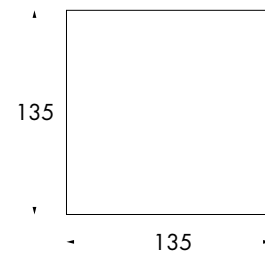

SEDUTE Seats