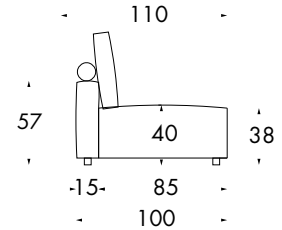

Name sofa:
Open

Design:
R&D Twils

Il sistema Open è composto da elementi di geometria semplice, per un design basato sullo studio accurato delle proporzioni. Possono essere disposti in innumerevoli configurazioni, a partire da due semplici sedute.

The elements in the Open range have simple geometrical shapes and carefully studied proportions. They can be arranged in a wide variety of configurations, even simply two seats.

SEDUTE Seats

BRACCIOLI Armrests

55x55

CUSCINO SCHIENALE SAPONETTA Simple backrest cushion

55x55