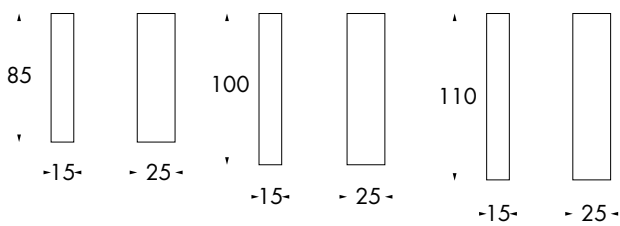

Name sofa:
Open

Design:
R&D Twils

Il sistema Open è composto da elementi di geometria semplice, per un design basato sullo studio accurato delle proporzioni. Possono essere disposti in innumerevoli configurazioni, a partire da due semplici sedute.

The elements in the Open range have simple geometrical shapes and carefully studied proportions. They can be arranged in a wide variety of configurations, even simply two seats.

SEDUTE Seats

BRACCIOLI Armrests