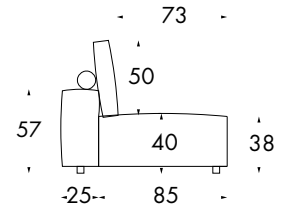

Name sofa:
Open

Design:
R&D Twils

Il sistema Open è composto da elementi di geometria semplice, per un design basato sullo studio accurato delle proporzioni. Possono essere disposti in innumerevoli configurazioni, a partire da due semplici sedute.

The elements in the Open range have simple geometrical shapes and carefully studied proportions. They can be arranged in a wide variety of configurations, even simply two seats.

SEDUTE Seats

BRACCIOLI Armrests

SCHIENALI Backrests

CUSCINO SCHIENALE CON ROLLO Backrest cushion with roll

ELEMENTI FREE di possibile utilizzo. FREE suitable elements.

BASE SCHIENALE Backrest

BRACCIOLO APPOGGIO Armrest

CUSCINO SCHIENALE QUADRATO Squared backrest cushion

55x55

CUSCINO SCHIENALE SAPONETTA Simple backrest cushion

55x55