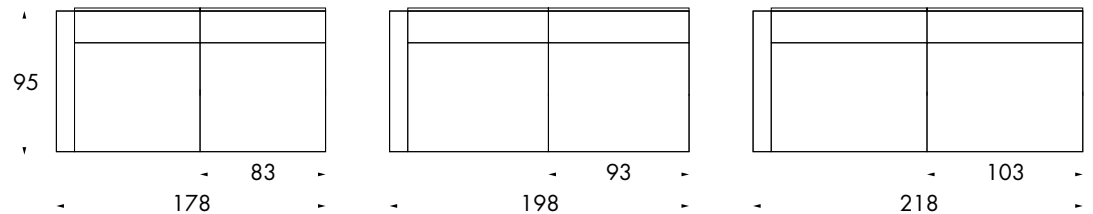

LATERALI SX Side elements - LH