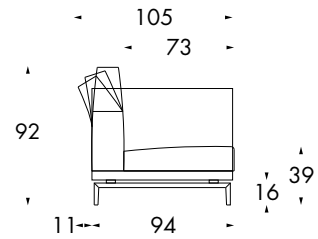

Name sofa:
Share

Design:
R&D Twils

La varietà di formati degli elementi seduta, comprensivi di laterali e méridienne, agevola le configurazioni di ampio respiro. Share è un divano creativo, nuovo di spirito e concezione.

The seating comes in a variety of different shapes and sizes, including side elements and a dormeuse, making it easier to design large-scale compositions. Share is a creative sofa, with a new spirit and concept.