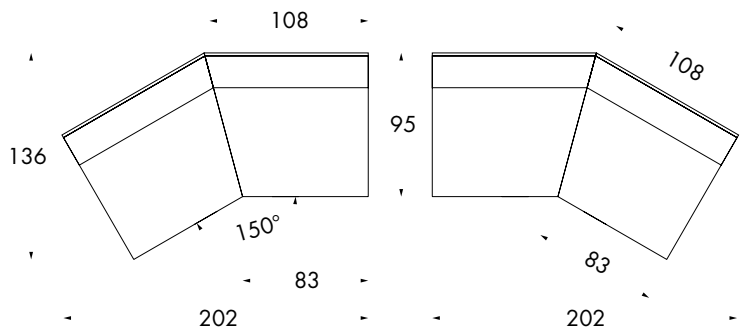

## LATERALI DX Side elements - RH

Name sofa:  
*Share*

Design:  
*R&D Twils*

MERIDIENNE SX DX  
Dormeuse - LH or RH

ELEMENTO TRAPEZIO  
Corner element - 150°

PENISOLA SX DX  
Chaise Longue - LH or RH

POUF  
Footstool