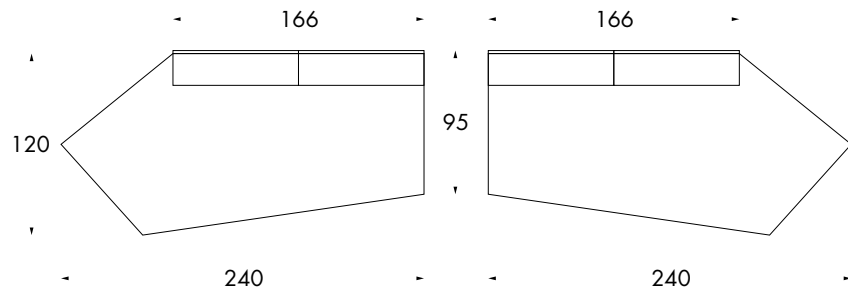

## LATERALI DX Side elements - RH

Name sofa:  
*Share*

Design:  
*R&D Twils*

MERIDIENNE SX DX  
Dormeuse - LH or RH

ELEMENTO TRAPEZIO  
Corner element - 150°

PENISOLA SX DX  
Chaise Longue - LH or RH

POUF  
Footstool