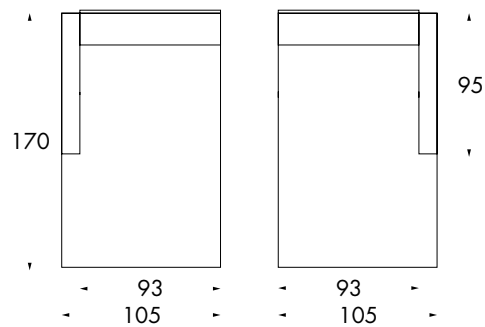

## LATERALI DX Side elements - RH

Name sofa:  
*Share*

Design:  
*R&D Twils*

MERIDIENNE SX DX  
Dormeuse - LH or RH

ELEMENTO TRAPEZIO  
Corner element - 150°

PENISOLA SX DX  
Chaise Longue - LH or RH

POUF  
Footstool