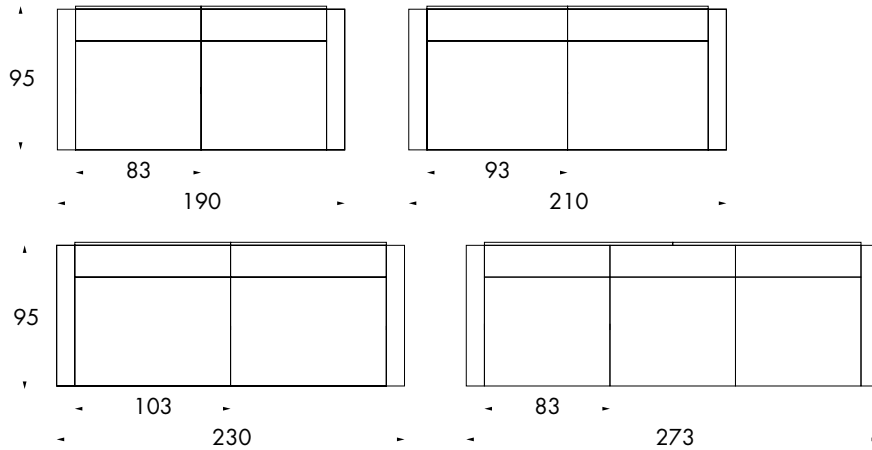

DIVANI Sofas