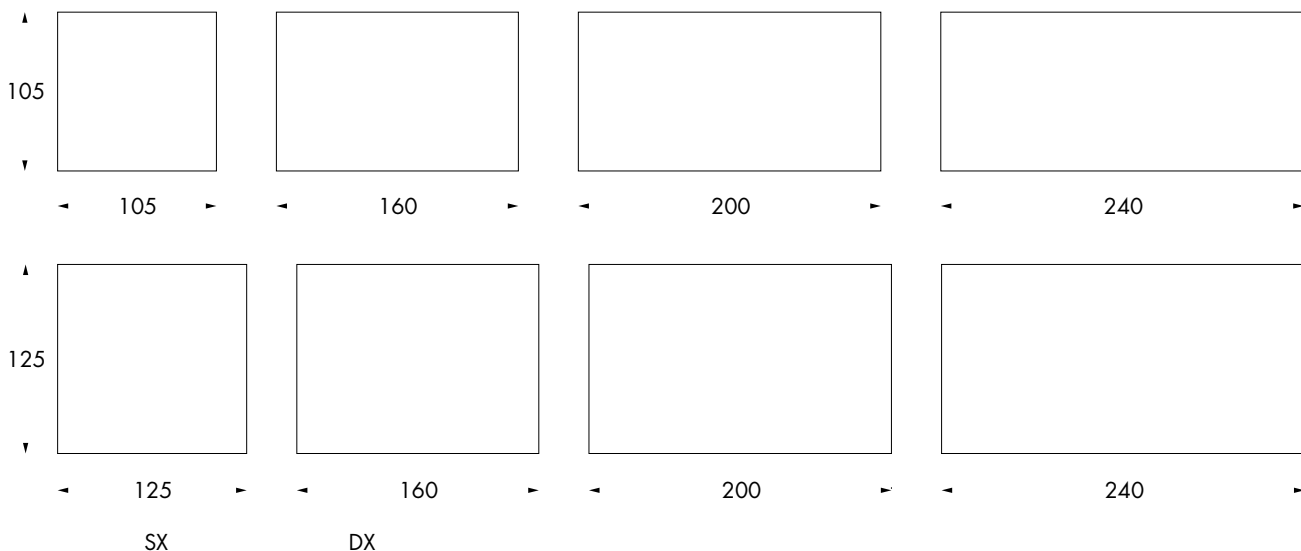

Name sofa:
Free

Design:
R&D Twils

Il sistema si compone di numerosi elementi, per assecondare qualunque esigenza di spazio, stile e configurazione. Le innovative sedute d'angolo permettono di creare forme insolite, che favoriscono la convivialità e personalizzano l'ambiente.

The range features numerous elements to satisfy all space, style and configuration needs. The innovative corner seats create unusual shapes which are great for entertaining and personalising the room.

SEDUTE Seats

BRACCIOLO APPOGGIO
Armrest

BASE SCHIENALE
Backrest

CUSCINO SCHIENALE QUADRATO
Squared backrest cushion
55x55

CUSCINO SCHIENALE SAPONETTA
Simple backrest cushion
55x55