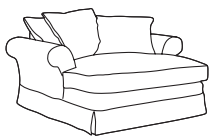

Poltrone

Mami
121,5x146 H.71

Tea
77x78 H.83

Anna Sofia
58x50 H.59,5

Kondi
79x76 H.70

Kondi mini
66x65 H.70

Charme mini
83x74 H.84

Grand Hotel
79x71 H.74

Oplà
72x80 H.86

Ramses
77x67 H.85

Divani

Luigi XIV
130x85 H.75

Luigi XIV
130x85 H.75

Luigi XIV
170x85 H.75

Luigi XIV
170x85 H.75

Luigi XIV
130x85 H.120