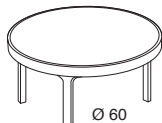

TAVOLINI E POUF CONDÉ

46

Ø 80

22,5

Ø 60

40

Ø 50