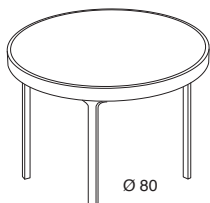

TAVOLINI E POUF CONDÉ

46

Ø 80

22,5

Ø 60

40

Ø 50