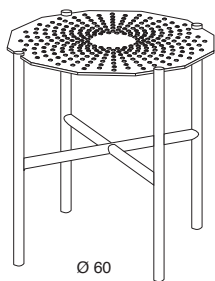

# TAVOLINO DODECA

Ø 60

55

Ø 40

43