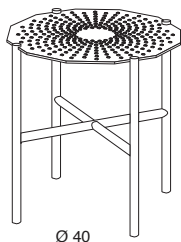

# TAVOLINO DODECA

Ø 60

55

Ø 40

43