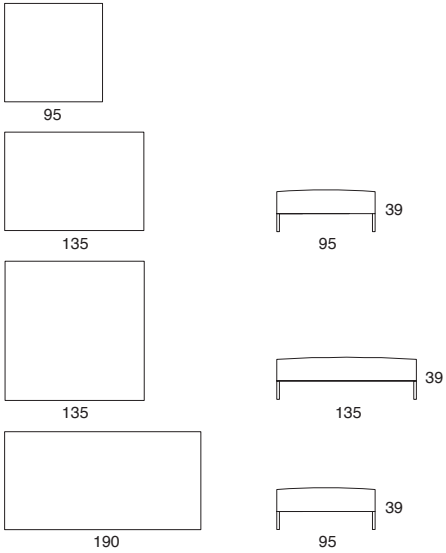

Sedute con basamento
Seats with base

Sedute con piedini
Seats with feet

Bracciolo
Armrest

Schienali
Box panels

Esempio di composizioni
Examples of arrangements

Laterale / Side element

Divano / Sofa

Meridienne / Dormeuse

Laterale / Side element

Divano / Sofa

Loft XL
Loft XL

Seduta con basamento
Seats with base

Seduta con piedi
Seats with feet

Schienali
Backrests

Bracciolo
Armrest