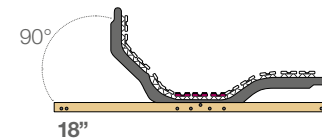

Twils® Ergo Plus

N.B: nella versione matrimoniale le reti in legno sono sempre 2 singole.

N.B: in the double bed version bed bases with wood structure are always divided into two pieces.

Telecomando

Remote controller

Motore compatto

Compact motor

Regolatori di peso

Weight regulators

Supporti anatomici

Anatomical supports

Angoli squadrati

Squared corners

Rete Alzatesta/Piedi motorizzata Struttura Legno.

Profilo 70x25 mm in multistrato di faggio

56 listelli in multistrato di faggio sagomate a vapore da 38x8 mm

12 doppi listelli con regolatori di peso nella parte centrale

- 70x25 mm laminated beech frame

- 56 steam-bent laminated beech slats 38x8 mm

- 12 double slats with weight adjusters in the central part

- Fitted with a low-voltage motor which allows you to adjust the inclination of the headboard and footboard as you wish