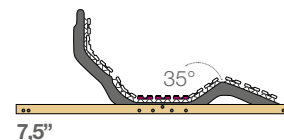

Twils® Ergo Plus

N.B: nella versione matrimoniale le reti in legno sono sempre 2 singole.

N.B: in the double bed version bed bases with wood structure are always divided into two pieces.

Telecomando

Remote controller

Motore compatto

Compact motor

Regolatori di peso

Weight regulators

Supporti anatomici

Anatomical supports

Angoli squadrati

Squared corners

Rete Alzatesta/Piedi motorizzata Struttura Legno.

Profilo 70x25 mm in multistrato di faggio

56 listelli in multistrato di faggio sagomate a vapore da 38x8 mm

12 doppi listelli con regolatori di peso nella parte centrale

- 70x25 mm laminated beech frame

- 56 steam-bent laminated beech slats 38x8 mm

- 12 double slats with weight adjusters in the central part

- Fitted with a low-voltage motor which allows you to adjust the inclination of the headboard and footboard as you wish