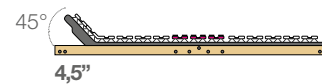

Twils® Ergo Plus

N.B: nella versione matrimoniale le reti in legno sono sempre 2 singole.

N.B: in the double bed version bed bases with wood structure are always divided into two pieces.

Telecomando

Remote controller

Motore compatto

Compact motor

Regolatori di peso

Weight regulators

Supporti anatomici

Anatomical supports

Angoli squadrati

Squared corners

Rete Alzatesta/Piedi motorizzata Struttura Legno.

Profilo 70x25 mm in multistrato di faggio

56 listelli in multistrato di faggio sagomate a vapore da 38x8 mm

12 doppi listelli con regolatori di peso nella parte centrale