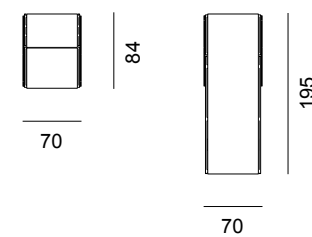

**Poltroncina**

Armchair

Descrizione Description	Codice Code	Lato Side	Tessuti - Fabrics*		Tessuto cliente L./H. C.O.M. fabric L./H.
			Cat. C/D	Cat. Must	
Espanso Foam	37P				-

m³ 0,9 - kg. 25

\* Categoria C/D disponibili solo nei tessuti Natural e Pure  
 Categoria Must disponibili solo nei tessuti Velvet e Eden  
 Category C / D available only in Natural and Pure fabrics  
 Must category available only in Velvet and Eden fabrics