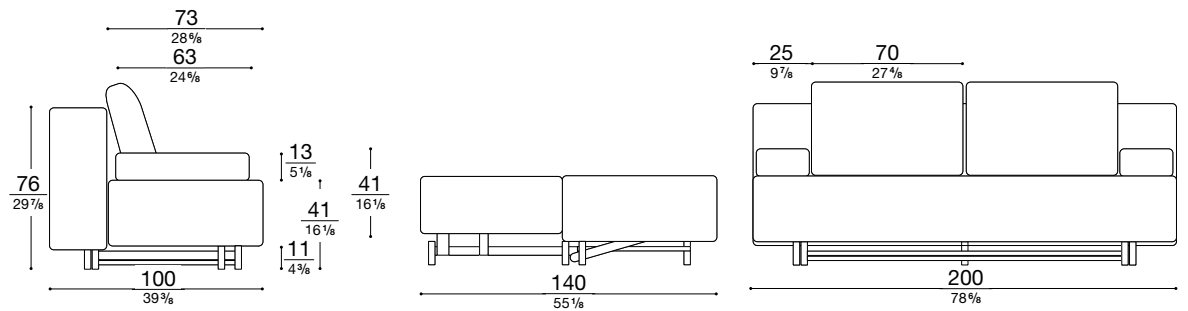

Materasso
Mattress / Colchón

Altezza 16 cm
Height / Altura 6 2/8 inch

Larghezza 140 cm
Width / Ancho 55 1/8 inch

Profondità 200 cm
Width / Ancho 78 3/8 inch

Ignifugo 1 IM solo su richiesta
Fireproof / Incombustible only on request
Sólo a solicitud

Descrizione Description Descripción	Codice Code Código	H.L.P.	Tessuti - Fabrics - Telas				Pelle - Leather - Piel			Tessuto cliente L./H. C.O.M. fabric L./H. Tela cliente L./A.
			Cat. B	Cat. C/D	Cat. Must	Cat. K	Cat. E	Cat. Plus	Cat. Luxury	
Espanso Foam - Espuma	33XCHN 140	76x200x100 297 5/8 x 78 3/8 x 39 3/8								8,40/1,40