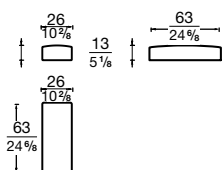

Bracciolo appoggio

Armrest free standing

Brazo de apoyo

Descrizione Description Descripción	Codice Code Código	H.L.P.	Tessuti - Fabrics - Telas				Pelle - Leather - Piel			Tessuto cliente L./H. C.O.M. fabric L./H. Tela cliente L./A.
			Cat. B	Cat. C/D	Cat. Must	Cat. K	Cat. E	Cat. Plus	Cat. Luxury	
Espanso Foam - Espuma	344EEBN 65	13x26x63 5 1/8 x 10 1/8 x 24 3/8								0,70/1,40

m³ 0,05 - kg. 6