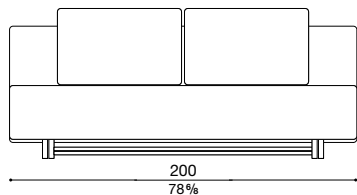

Descrizione Description Descripción	Codice Code Código	H.L.P.	Tessuti - Fabrics - Telas				Pelle - Leather - Piel			Tessuto cliente L./H. C.O.M. fabric L./H. Tela cliente L./A.
			Cat. B	Cat. C/D	Cat. Must	Cat. K	Cat. E	Cat. Plus	Cat. Luxury	
Espanso Foam - Espuma	33XCHN 140	76x200x100 297 5/8 x 78 3/8 x 39 3/8								8,40/1,40

m³ 1,5 - kg. 75