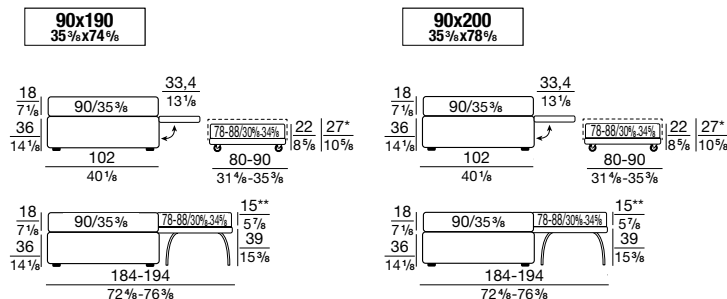

Cod. **PIE12M Madreperla**
H. 4,5 H. 1 %

Mod. 4

Dimensioni rete/materasso Bed base/ mattress size	Codice letto Bed code	H.L.P.	Tessuti - Fabrics				Pelle - Leather			Tessuto cliente L./H. C.O.M. fabric L./H.	m ³	kg
			Cat. B	Cat. C/D	Cat. Must	Cat. K	Cat. E	Cat. Plus	Cat. Luxury			
90x190 35% ¹ / ₆ x74% ¹ / ₆	254093P5N	86x103x200 33% ¹ / ₆ x40% ¹ / ₆ x78% ¹ / ₆								7,05/1,40	0,61	69
90x200 35% ¹ / ₆ x78% ¹ / ₆	254095P5N	86x103x212 33% ¹ / ₆ x40% ¹ / ₆ x83% ¹ / ₆								7,05/1,40	0,62	73

Cod. **PIE12M Madreperla**
H. 4,5 H. 1 %

Kit Box

Dimensioni rete/materasso Bed base/mattress size	Codice letto Bed code
Kit box 90x190 / 35%¹/₆x74%¹/₆	KBTP00092
Kit box 90x200 / 35%¹/₆x78%¹/₆	KBTP00095

Carico distribuito sui pannelli 50 kg.
Load distributed on the panels 50 kg.

Ingombri letto serie estraibile

External size for pull-out bed

Interno box
Internal size for storage bed

MATERASSI / MATTRESSES

Materasso Ginevra ortopedico a molle
Ginevra orthopaedic spring mattress

	Dim. reti Bed base size	Codice Code	H.L.P.	Prezzo Price	m ³	kg
	90x190 35% ⁵ / ₁₆ x74% ⁵ / ₁₆	MATR20092	20x 90 x187 7% ⁵ / ₁₆ x34% ⁵ / ₁₆ x73% ⁵ / ₁₆		0,36	17
	90x200 35% ⁵ / ₁₆ x78% ⁵ / ₁₆	MATR20095	20x 90 x200 7% ⁵ / ₁₆ x35% ⁵ / ₁₆ x78% ⁵ / ₁₆		0,36	17

Materasso Ginevra ortopedico a molle per rete estraibile
Ginevra orthopaedic spring mattress for pull-out bed base

	Dim. reti Bed base size	Codice Code	H.L.P.	Prezzo Price	m ³	kg
	90x190 35% ⁵ / ₁₆ x74% ⁵ / ₁₆	MATR25092	15x 88 x187 5% ⁵ / ₁₆ x34% ⁵ / ₁₆ x73% ⁵ / ₁₆		0,38	17
	90x200 35% ⁵ / ₁₆ x78% ⁵ / ₁₆	MATR25094	15x 88 x197 5% ⁵ / ₁₆ x34% ⁵ / ₁₆ x77% ⁵ / ₁₆		0,38	17