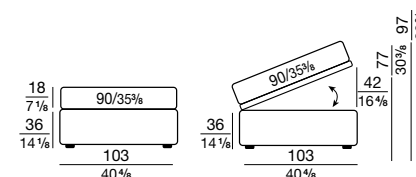

Cod. **PIE12M Madreperla**
H. 4,5 H. 1 %

Mod. 4

Dimensioni rete/materasso Bed base/ mattress size	Codice letto Bed code	H.L.P.	Tessuti - Fabrics				Pelle - Leather			Tessuto cliente L./H. C.O.M. fabric L./H.	m ³	kg
			Cat. B	Cat. C/D	Cat. Must	Cat. K	Cat. E	Cat. Plus	Cat. Luxury			
90x190 35% ¹ / ₆ x74% ¹ / ₆	254093P5N	86x103x200 33% ¹ / ₆ x40% ¹ / ₆ x78% ¹ / ₆								7,05/1,40	0,61	69
90x200 35% ¹ / ₆ x78% ¹ / ₆	254095P5N	86x103x212 33% ¹ / ₆ x40% ¹ / ₆ x83% ¹ / ₆								7,05/1,40	0,62	73

Cod. **PIE12M Madreperla**
H. 4,5 H. 1 %

Kit Box

Dimensioni rete/materasso Bed base/mattress size	Codice letto Bed code
Kit box 90x190 / 35%¹/₆x74%¹/₆	KBTP00092
Kit box 90x200 / 35%¹/₆x78%¹/₆	KBTP00095

Carico distribuito sui pannelli 50 kg.
Load distributed on the panels 50 kg.

Ingombri letto serie estraibile

External size for pull-out bed

Interno box
Internal size for storage bed

MATERASSI / MATTRESSES

Materasso Ginevra ortopedico a molle
Ginevra orthopaedic spring mattress

	Dim. reti Bed base size	Codice Code	H.L.P.	Prezzo Price	m ³	kg
	90x190 35% ⁵ / ₁₆ x74% ⁵ / ₁₆	MATR20092	20x 90 x187 7% ⁵ / ₁₆ x34% ⁵ / ₁₆ x73% ⁵ / ₁₆		0,36	17
	90x200 35% ⁵ / ₁₆ x78% ⁵ / ₁₆	MATR20095	20x 90 x200 7% ⁵ / ₁₆ x35% ⁵ / ₁₆ x78% ⁵ / ₁₆		0,36	17

Materasso Ginevra ortopedico a molle per rete estraibile
Ginevra orthopaedic spring mattress for pull-out bed base

	Dim. reti Bed base size	Codice Code	H.L.P.	Prezzo Price	m ³	kg
	90x190 35% ⁵ / ₁₆ x74% ⁵ / ₁₆	MATR25092	15x 88 x187 5% ⁵ / ₁₆ x34% ⁵ / ₁₆ x73% ⁵ / ₁₆		0,38	17
	90x200 35% ⁵ / ₁₆ x78% ⁵ / ₁₆	MATR25094	15x 88 x197 5% ⁵ / ₁₆ x34% ⁵ / ₁₆ x77% ⁵ / ₁₆		0,38	17