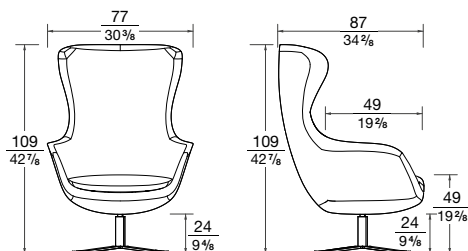

metal feet black matt pait

Funda desen fundable

- ❶ Estructura de soporte tubular de metal con sección redonda y rectangular
- ❷ poliuretano moldeado en frío indeformable D60
- ❸ Espuma de poliuretano P35 IMM
- ❹ Fibra de resina 150 gr
- ❺ Fondo del asiento en madera

Patas de metal pintado negro mate

Poltrona

Armchair
Sillón

Descrizione Description Descripción	Codice Code Código	Lato Side Lado	Tessuti - Fabrics - Telas				Pelle - Leather - Piel			Tessuto cliente L./H. C.O.M. fabric L./H. Tela cliente L./A.
			Cat. B	Cat. C/D	Cat. Must	Cat. K	Cat. E	Cat. Plus	Cat. Luxury	
Espano Foam - Espuma	37K									4,40/1,40