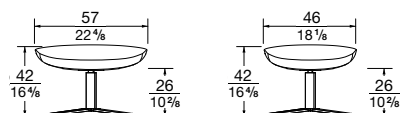

Patas de metal pintado negro mate

Poltrona

Armchair
Sillón

Descrizione Description Descripción	Codice Code Código	Lato Side Lado	Tessuti - Fabrics - Telas				Pelle - Leather - Piel			Tessuto cliente L./H. C.O.M. fabric L./H. Tela cliente L./A.
			Cat. B	Cat. C/D	Cat. Must	Cat. K	Cat. E	Cat. Plus	Cat. Luxury	
Espano Foam - Espuma	37K									4,40/1,40

m³ 0,75 - kg. 30

Pouf

Footstool
Puff

Descrizione Description Descripción	Codice Code Código	Lato Side Lado	Tessuti - Fabrics - Telas				Pelle - Leather - Piel			Tessuto cliente L./H. C.O.M. fabric L./H. Tela cliente L./A.
			Cat. B	Cat. C/D	Cat. Must	Cat. K	Cat. E	Cat. Plus	Cat. Luxury	
Espano Foam - Espuma	37L									0,70/1,40