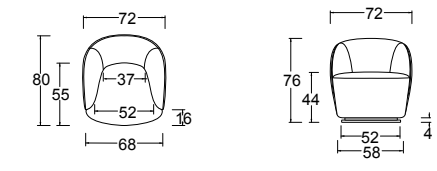

file 3D

* Base girevole optional
Optional swivel base

Completamente sfoderabile

- ① multistrato di legno con masselli di pioppo e abete
- ② fibra di legno
- ③ cinghie elastiche da 6 cm incrociate
- ④ poliuretano espanso 35P
- ⑤ poliuretano espanso PF 30 Elast
- ⑥ fibra di poliestere da 280 gr accoppiata a cotone

feet in black ABS h. 4 cm
Optional swivel base

Poltroncina
Armchair

Descrizione Description	Codice Code	Lato Side	Tessuti - Fabrics				Pelle - Pelle			Tessuto cliente L./H. C.O.M. fabric L./H.
			Cat. B	Cat. C/D	Cat. Must	Cat. K	Cat. E	Cat. Plus	Cat. Luxury	
Espano Foam	37J									3,00/1,40
Espano Foam	37J Con base girevole With swivel base									3,00/1,40
Fodera Cover	C7J...									3,00/1,40