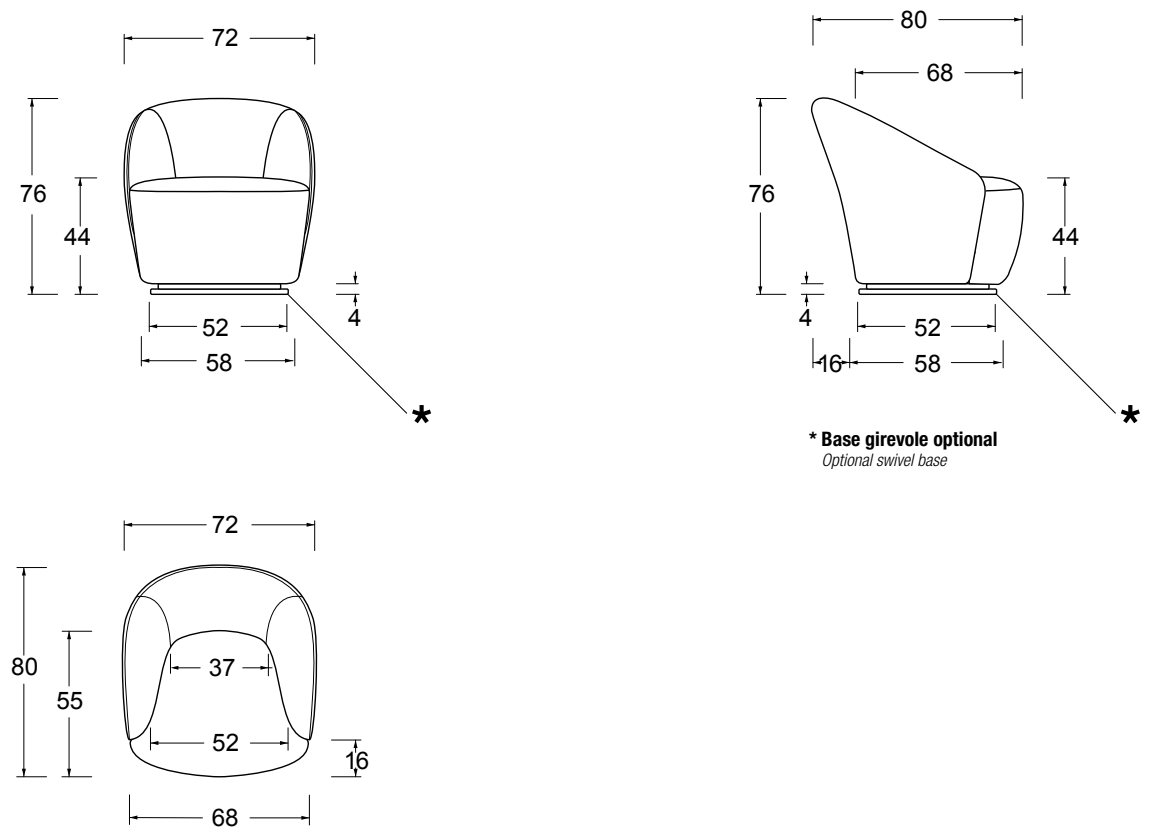

file 3D

* Base girevole optional
Optional swivel base

Completamente sfoderabile

- ① multistrato di legno con masselli di pioppo e abete
- ② fibra di legno
- ③ cinghie elastiche da 6 cm incrociate
- ④ poliuretano espanso 35P
- ⑤ poliuretano espanso PF 30 Elast
- ⑥ fibra di poliestere da 280 gr accoppiata a cotone

pedini in ABS nero h. 4 cm
base girevole optional

Completely removable cover

- ① plywood panels and poplar or pine wood
- ② wood fibreboard
- ③ elastic belts 6cm cross weft
- ④ polyurethane foam 35P
- ⑤ polyurethane foame PF 30 Elast
- ⑥ 280 gr polyester fibre covered with cotton fabric

feet in black ABS h. 4 cm
Optional swivel base

Poltroncina
Armchair

Descrizione Description	Codice Code	Lato Side	Tessuti - Fabrics				Pelle - Pelle			Tessuto cliente L./H. C.O.M. fabric L./H.
			Cat. B	Cat. C/D	Cat. Must	Cat. K	Cat. E	Cat. Plus	Cat. Luxury	
Espano Foam	37J									3,00/1,40
Espano Foam	37J Con base girevole With swivel base									3,00/1,40
Fodera Cover	C7J...									3,00/1,40