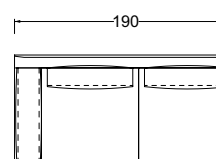

Laterali
Side element

SX / LH

Descrizione Description	Codice Code	Lato Side	Tessuti - Fabrics				Pelle - Pelle			Tessuto cliente L./H. C.O.M. fabric L./H.
			Cat. B	Cat. C/D	Cat. Must	Cat. K	Cat. E	Cat. Plus	Cat. Luxury	
Piuma Feather	34RCP2S 190 34RCP2R 190	SX / LH DX / RH								9,20/1,40
Fodera Cover	C4RCP2S 190 C4RCP2R 190	SX / LH DX / RH								9,20/1,40

m³ 1,30 - kg. 76