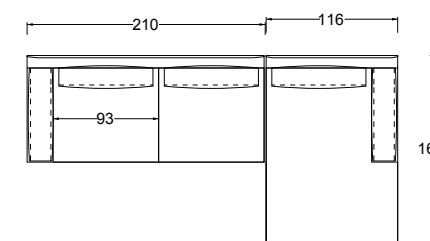

Esempi di composizioni 1

Examples of arrangements 1

Descrizione Description	Codice Code	Lato Side	Tessuti - Fabrics				Pelle - Pelle			Tessuto cliente L./H. C.O.M. fabric L./H.
			Cat. B	Cat. C/D	Cat. Must	Cat. K	Cat. E	Cat. Plus	Cat. Luxury	
Piuma Feather	COMP. 1									15,40/1,40

Codici elementi composizione
Codes of composition elements
34RCP2 210 (x1) + 34RCP5 164 (x1)