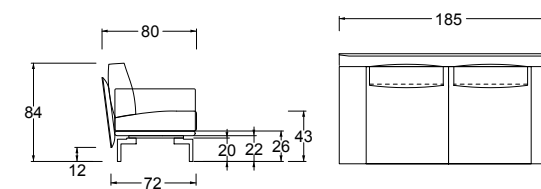

Divani Compact

Compact Sofas

Descrizione Description	Codice Code	Lato Side	Tessuti - Fabrics				Pelle - Pelle			Tessuto cliente L./H. C.O.M. fabric L./H.
			Cat. B	Cat. C/D	Cat. Must	Cat. K	Cat. E	Cat. Plus	Cat. Luxury	
Piuma Feather	34RCPN 185									8,00/1,40
Fodera Cover	C4RCPN 185									8,00/1,40

m³ 1,40 - kg. 62