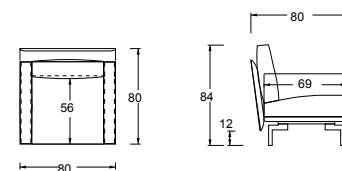

Poltroncina

Armchair

80

Descrizione Description	Codice Code	Lato Side	Tessuti - Fabrics				Pelle - Pelle			Tessuto cliente L./H. C.O.M. fabric L./H.
			Cat. B	Cat. C/D	Cat. Must	Cat. K	Cat. E	Cat. Plus	Cat. Luxury	
Piuma Feather	34RCPN									3,30/1,40
Fodera Cover										3,30/1,40

m² 0,75 - kg. 30