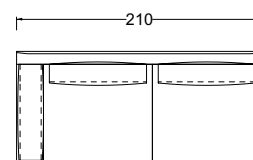

Laterali
Side element

SX / LH

Descrizione Description	Codice Code	Lato Side	Tessuti - Fabrics				Pelle - Pelle			Tessuto cliente L./H. C.O.M. fabric L./H.
			Cat. B	Cat. C/D	Cat. Must	Cat. K	Cat. E	Cat. Plus	Cat. Luxury	
Piuma Feather	34RCP2S 210 34RCP2R 210	SX / LH DX / RH								9,30/1,40
Fodera Cover	C4RCP2S 210 C4RCP2R 210	SX / LH DX / RH								9,30/1,40

m³ 1,45 - kg. 84