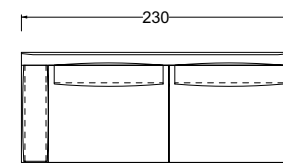

Laterali

Side element

SX / LH

Descrizione Description	Codice Code	Lato Side	Tessuti - Fabrics				Pelle - Pelle			Tessuto cliente L./H. C.O.M. fabric L./H.
			Cat. B	Cat. C/D	Cat. Must	Cat. K	Cat. E	Cat. Plus	Cat. Luxury	
Piuma Feather	34RCP2S 230 34RCP2R 230	SX / LH DX / RH								9,35/1,40
Fodera Cover	C4RCP2S 230 C4RCP2R 230	SX / LH DX / RH								9,35/1,40

m² 1,60 - kg. 92