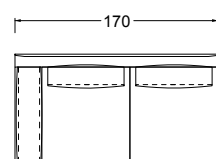

Laterali
Side element

SX / LH

Descrizione Description	Codice Code	Lato Side	Tessuti - Fabrics				Pelle - Pelle			Tessuto cliente L./H. C.O.M. fabric L./H.
			Cat. B	Cat. C/D	Cat. Must	Cat. K	Cat. E	Cat. Plus	Cat. Luxury	
Piuma Feather	34RCP2S 170 34RCP2R 170	SX / LH DX / RH								9,00/1,40
Fodera Cover	C4RCP2S 170 C4RCP2R 170	SX / LH DX / RH								9,00/1,40

m³ 1,10 - kg. 67