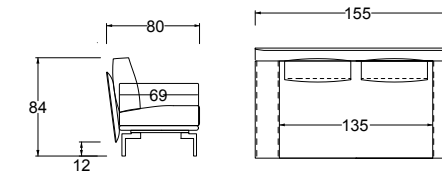

Divani Compact

Compact Sofas

Descrizione Description	Codice Code	Lato Side	Tessuti - Fabrics				Pelle - Pelle			Tessuto cliente L./H. C.O.M. fabric L./H.
			Cat. B	Cat. C/D	Cat. Must	Cat. K	Cat. E	Cat. Plus	Cat. Luxury	
Piuma Feather	34RCP1N 155									6,60/1,40
Fodera Cover	C4RCP1N 155									6,60/1,40

m³ 1,30 - kg. 53