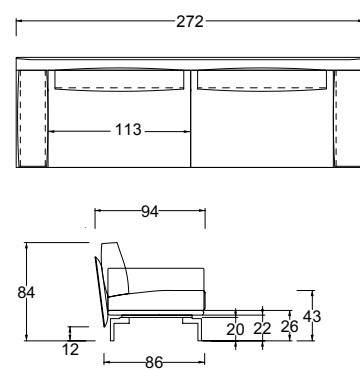

Divani
Sofas

Descrizione Description	Codice Code	Lato Side	Tessuti - Fabrics				Pelle - Pelle			Tessuto cliente L./H. C.O.M. fabric L./H.
			Cat. B	Cat. C/D	Cat. Must	Cat. K	Cat. E	Cat. Plus	Cat. Luxury	
Piuma Feather	34RCP1N 272									11,80/1,40
Fodera Cover	C4RCP1N 272									11,80/1,40

m³ 2,25 - kg. 108,65

Laterali
Side element

SX / LH

Descrizione Description	Codice Code	Lato Side	Tessuti - Fabrics				Pelle - Pelle			Tessuto cliente L./H. C.O.M. fabric L./H.
			Cat. B	Cat. C/D	Cat. Must	Cat. K	Cat. E	Cat. Plus	Cat. Luxury	
Piuma Feather	34RCP2S 170 34RCP2R 170	SX / LH DX / RH								9,00/1,40
Fodera Cover	C4RCP2S 170 C4RCP2R 170	SX / LH DX / RH								9,00/1,40

m³ 1,10 - kg. 67

Laterali
Side element

SX / LH

Descrizione Description	Codice Code	Lato Side	Tessuti - Fabrics				Pelle - Pelle			Tessuto cliente L./H. C.O.M. fabric L./H.
			Cat. B	Cat. C/D	Cat. Must	Cat. K	Cat. E	Cat. Plus	Cat. Luxury	
Piuma Feather	34RCP2S 190 34RCP2R 190	SX / LH DX / RH								9,20/1,40
Fodera Cover	C4RCP2S 190 C4RCP2R 190	SX / LH DX / RH								9,20/1,40

m³ 1,30 - kg. 76

Laterali
Side element

SX / LH

Descrizione Description	Codice Code	Lato Side	Tessuti - Fabrics				Pelle - Pelle			Tessuto cliente L./H. C.O.M. fabric L./H.
			Cat. B	Cat. C/D	Cat. Must	Cat. K	Cat. E	Cat. Plus	Cat. Luxury	
Piuma Feather	34RCP2S 210 34RCP2R 210	SX / LH DX / RH								9,30/1,40
Fodera Cover	C4RCP2S 210 C4RCP2R 210	SX / LH DX / RH								9,30/1,40

m³ 1,45 - kg. 84