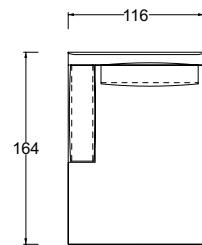

Penisole

Chaise longues

SX / LH

Descrizione Description	Codice Code	Lato Side	Tessuti - Fabrics				Pelle - Pelle			Tessuto cliente L./H. C.O.M. fabric L./H.
			Cat. B	Cat. C/D	Cat. Must	Cat. K	Cat. E	Cat. Plus	Cat. Luxury	
Piuma Feather	34RCP5S 164 34RCP5R 164	SX / LH DX / RH								6,60/1,40
Fodera Cover	C4RCP5S 164 C4RCP5R 164	SX / LH DX / RH								6,60/1,40

m² 1,35 - kg. 66

Angolo Meridienne

Méridienne Angle