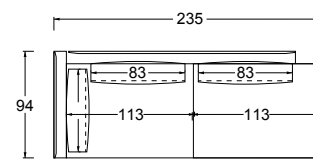

DX / RH

Descrizione Description	Codice Code	Lato Side	Tessuti - Fabrics				Pelle - Pelle			Tessuto cliente L./H. C.O.M. fabric L./H.
			Cat. B	Cat. C/D	Cat. Must	Cat. K	Cat. E	Cat. Plus	Cat. Luxury	
Piuma Feather	34RCP7. 235									12,10/1,40
Fodera Cover	C4RCP7. 235									12,10/1,40

m² 1,70 - kg. 105

Pouf

Footstool

POUF
86 X 86

Descrizione Description	Codice Code	Lato Side	Tessuti - Fabrics				Pelle - Pelle			Tessuto cliente L./H. C.O.M. fabric L./H.
			Cat. B	Cat. C/D	Cat. Must	Cat. K	Cat. E	Cat. Plus	Cat. Luxury	
Piuma Feather	34RCP8N 086									2,20/1,40
Fodera Cover	C4RCP8N 086									2,20/1,40

m² 0,40 - kg. 22