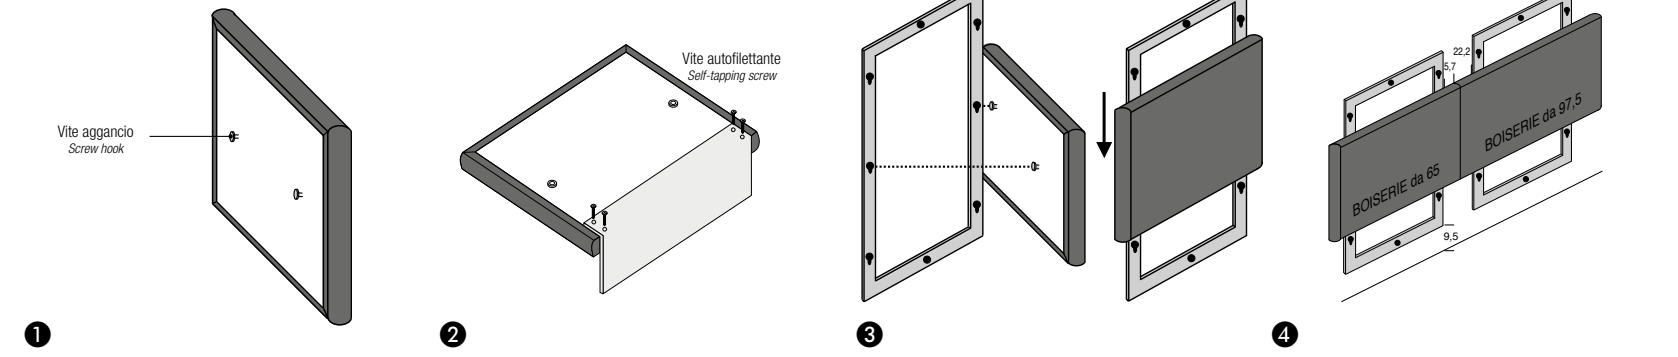

Schema di montaggio

Assembly instructions

Ferramenta in dotazione
Standard equipment