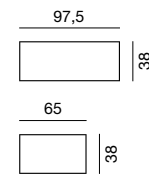

Caratteristiche:

- Due misure: 97,5x38 e 65x38
- Spessore cm 5
- Pannelli sfoderabili (pelle esclusa e Capitonné)
- Tre lavorazioni: Liscia, Soft, Capitonné realizzabili con tutti i tessuti del campionario.

Pannello liscio

Smooth panel

Dimensioni Size	Codice Code	H.L.P.	Tessuti - Fabrics				Pelle - Leather			Tessuto cliente L./H. C.O.M. fabric L./H.	m ²	kg
			Cat. B	Cat. C/D	Cat. Must	Cat. K	Cat. E	Cat. Plus	Cat. Luxury			
97,5	281097038	38x97,5x5								1,30x2/1,40	0,04	7
65	281065038	38x65x5								0,92x2/1,40	0,02	4