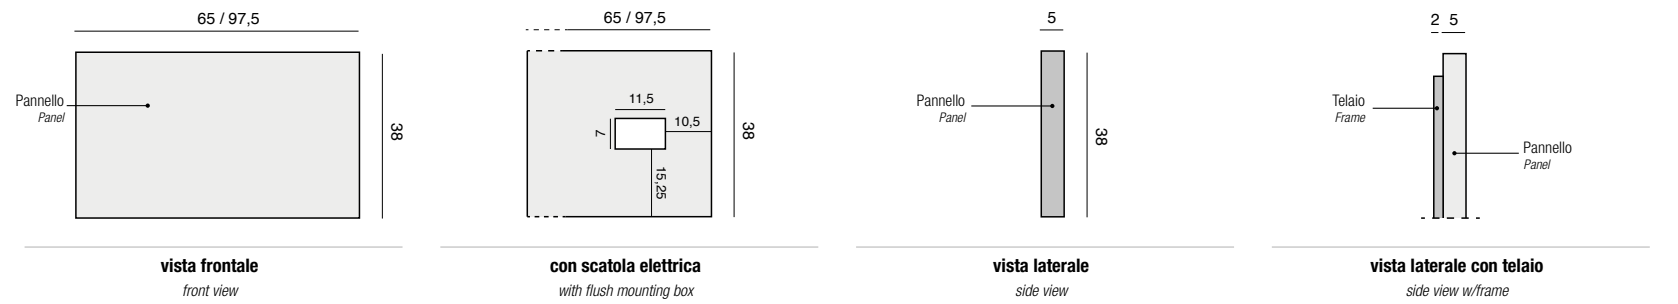

Lavorazioni su misura solo pannelli lisci e soft

Custom made only smooth and soft panels

BOISERIE con scatola elettrica (3 mod.)
BOISERIE pred. box (3 mod.)

Solo boiserie lisce
Only smooth boiserie

Caratteristiche tecniche pannellatura

Technical features

N.B. Le boiserie con scatola elettrica sono realizzabili solo con finitura liscia.
N.B. Wall panels with flush mounting box, are available only with smooth finishing

Schema di montaggio