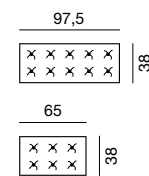

Pannello liscio

Smooth panel

Dimensioni Size	Codice Code	H.L.P.	Tessuti - Fabrics				Pelle - Leather			Tessuto cliente L./H. C.O.M. fabric L./H.	m ²	kg
			Cat. B	Cat. C/D	Cat. Must	Cat. K	Cat. E	Cat. Plus	Cat. Luxury			
97,5	281097038	38x97,5x5								1,30x2/1,40	0,04	7
65	281065038	38x65x5								0,92x2/1,40	0,02	4

Pannello soft

Soft Panel

Dimensioni Size	Codice Code	H.L.P.	Tessuti - Fabrics				Pelle - Leather			Tessuto cliente L./H. C.O.M. fabric L./H.	m ²	kg
			Cat. B	Cat. C/D	Cat. Must	Cat. K	Cat. E	Cat. Plus	Cat. Luxury			
97,5	27S097038	38x97,5x5								1,15x2/1,40	0,04	5
65	27S065038	38x65x5								0,78x2/1,40	0,02	4

Pannello Capitonné

Capitonné Panel

Dimensioni Size	Codice Code	H.L.P.	Tessuti - Fabrics				Pelle - Leather			Tessuto cliente L./H. C.O.M. fabric L./H.	m ²	kg
			Cat. B	Cat. C/D	Cat. Must	Cat. K	Cat. E	Cat. Plus	Cat. Luxury			
97,5	282097038	38x97,5x5								0,75x2/1,40	0,04	7
65	282065038	38x65x5								0,53x2/1,40	0,02	4