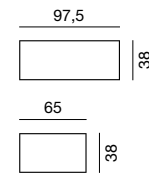

Pannello liscio

Smooth panel

Dimensioni Size	Codice Code	H.L.P.	Tessuti - Fabrics				Pelle - Leather			Tessuto cliente L./H. C.O.M. fabric L./H.	m ²	kg
			Cat. B	Cat. C/D	Cat. Must	Cat. K	Cat. E	Cat. Plus	Cat. Luxury			
97,5	281097038	38x97,5x5								1,30x2/1,40	0,04	7
65	281065038	38x65x5								0,92x2/1,40	0,02	4

Pannello soft

Soft Panel

Dimensioni Size	Codice Code	H.L.P.	Tessuti - Fabrics				Pelle - Leather			Tessuto cliente L./H. C.O.M. fabric L./H.	m ²	kg
			Cat. B	Cat. C/D	Cat. Must	Cat. K	Cat. E	Cat. Plus	Cat. Luxury			
97,5	27S097038	38x97,5x5								1,15x2/1,40	0,04	5
65	27S065038	38x65x5								0,78x2/1,40	0,02	4