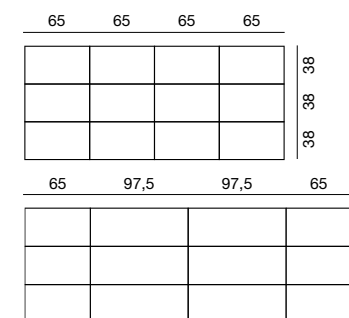

Esempi di composizioni

Examples of compositions