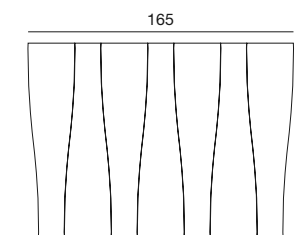

Esempio boiserie Flute con utilizzo verticale

Example Flute boiserie with vertical assembly