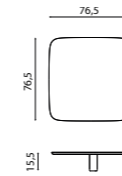

Tavolini

Coffee tables

Finitura Finishing	Codice Code
Carrara quartz	349E0TN 77QCA
Istria quartz	349E0TN 77QIS
Emperador quartz	349E0TN 77QEM
Noce Canaletto	349E0TN 77K