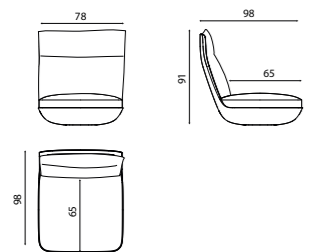

Centrali alti

High central elements

* Prezzo senza piede metallo verniciato nero opaco
* Price without black metal feet matt painted

Descrizione Description	Codice Code	Lato Side	Tessuti - Fabrics			Pelle - Pelle		
			Cat. C/D	Cat. Must	Cat. K	Cat. E	Cat. Plus	Cat. Luxury
Centrale Central element	349CPHN 78							
Struttura * Structure *	349SEHN 78							
Cuscini Cushions	349UPHN 78