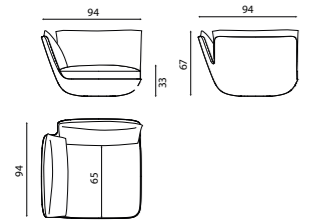

Laterali bassi

Low side elements

SX / LH

Descrizione Description	Codice Code	Lato Side	Tessuti - Fabrics			Pelle - Pelle		
			Cat. C/D	Cat. Must	Cat. K	Cat. E	Cat. Plus	Cat. Luxury
Laterale Side element	349CP2S 94 349CP2R 94	SX- DX						
Struttura * Structure *	349SE2S 94 349SE2R 94	SX- DX						
Cuscini Cushions	349UP2S 94 349UP2R 94	SX- DX						

* Prezzo senza piede metallo verniciato nero opaco
* Price without black metal feet matt painted