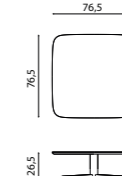

Finitura Finishing	Codice Code
Carrara quartz	349X0TN 77QCA
Istria quartz	349X0TN 77QIS
Emperador quartz	349X0TN 77QEM
Noce Canaletto	349X0TN 77K

* Prezzo senza piede metallo verniciato nero opaco
* Price without black metal feet matt painted

piedi metallo verniciati nero opaco
metal feet black matt painted

composizione: quarzo, resina di poliestere e pigmenti
composition: quartz, polyester resin and pigments

caratteristiche:
features:

non assorbe liquidi
does not absorb liquids

resistente ai graffi
not scratched

non tossico
no toxic

resistente alle bruciature
heat resistant

resistente ai colpi
resistant to knocks

rispettoso dell'ambiente
environmentally friendly