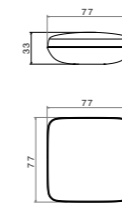

Seduta centrale

Central seat

Descrizione Description	Codice Code	Lato Side	Tessuti - Fabrics			Pelle - Pelle		
			Cat. C/D	Cat. Must	Cat. K	Cat. E	Cat. Plus	Cat. Luxury
Seduta Footrest	349CPON 77							
Struttura * Structure *	349SEON 77							
Cuscini Cushions	349UPON 77							

* Prezzo senza piede metallo verniciato nero opaco
* Price without black metal feet matt painted