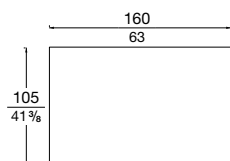

m³ 0,5 - kg. 20

Base seduta

Base seats

Descrizione Description	Codice Code	Lato Side	Tessuti - Fabrics				Pelle - Pelle			Tessuto cliente L./H. C.O.M. fabric L./H.
			Cat. B	Cat. C/D	Cat. Must	Cat. K	Cat. E	Cat. Plus	Cat. Luxury	
Espanso Foam	345CEON 160x105									-