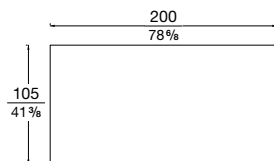

Base seduta

Base seats

Descrizione Description	Codice Code	Lato Side	Tessuti - Fabrics				Pelle - Pelle			Tessuto cliente L./H. C.O.M. fabric L./H.
			Cat. B	Cat. C/D	Cat. Must	Cat. K	Cat. E	Cat. Plus	Cat. Luxury	
Espanso Foam	345CEON 200x105									-

m³ 1,0 - kg. 37