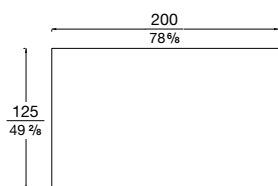

Base seduta

Base seats

Descrizione Description	Codice Code	Lato Side	Tessuti - Fabrics				Pelle - Pelle			Tessuto cliente L./H. C.O.M. fabric L./H.
			Cat. B	Cat. C/D	Cat. Must	Cat. K	Cat. E	Cat. Plus	Cat. Luxury	
Espanso Foam	345CE0N 200x125									-

m³ 1,1 - kg. 45