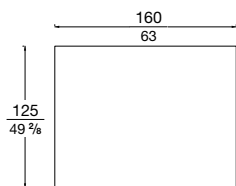

Base seduta

Base seats

Descrizione Description	Codice Code	Lato Side	Tessuti - Fabrics				Pelle - Pelle			Tessuto cliente L./H. C.O.M. fabric L./H.
			Cat. B	Cat. C/D	Cat. Must	Cat. K	Cat. E	Cat. Plus	Cat. Luxury	
Espanso Foam	345CE0N 160x125									-

m³ 0,9 - kg. 36