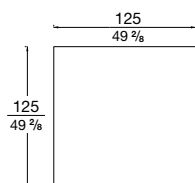

Base seduta

Base seats

Descrizione Description	Codice Code	Lato Side	Tessuti - Fabrics				Pelle - Pelle			Tessuto cliente L./H. C.O.M. fabric L./H.
			Cat. B	Cat. C/D	Cat. Must	Cat. K	Cat. E	Cat. Plus	Cat. Luxury	
Espanso Foam	345CEON 125x125									-

m³ 0,7 - kg. 28