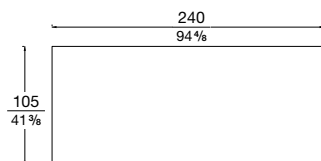

Base seduta

Base seats

Descrizione Description	Codice Code	Lato Side	Tessuti - Fabrics				Pelle - Pelle			Tessuto cliente L./H. C.O.M. fabric L./H.
			Cat. B	Cat. C/D	Cat. Must	Cat. K	Cat. E	Cat. Plus	Cat. Luxury	
Espanso Foam	345CEON 240x105									-

m³ 1,1 - kg. 40