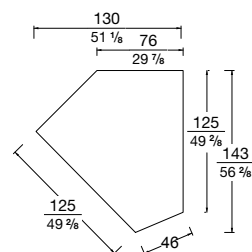

m³ 1,3 - kg. 50

Base diamante piccolo

Small diamond base

Descrizione Description	Codice Code	Lato Side	Tessuti - Fabrics				Pelle - Pelle			Tessuto cliente L./H. C.O.M. fabric L./H.
			Cat. B	Cat. C/D	Cat. Must	Cat. K	Cat. E	Cat. Plus	Cat. Luxury	
Espanso Foam	345CE0S 106x123 345CE0R 106x123	SX / LH DX / RH								-

m³ 0,7 - kg. 28

Base diamante

Diamond base

Descrizione Description	Codice Code	Lato Side	Tessuti - Fabrics				Pelle - Pelle			Tessuto cliente L./H. C.O.M. fabric L./H.
			Cat. B	Cat. C/D	Cat. Must	Cat. K	Cat. E	Cat. Plus	Cat. Luxury	
Espanso Foam	345CE0S 130x143 345CE0R 130x143	SX / LH DX / RH								-