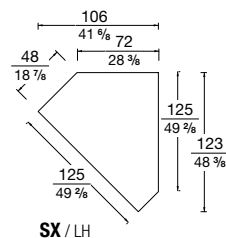

m³ 1,1 - kg. 45

Base seduta

Base seats

Descrizione Description	Codice Code	Lato Side	Tessuti - Fabrics				Pelle - Pelle			Tessuto cliente L./H. C.O.M. fabric L./H.
			Cat. B	Cat. C/D	Cat. Must	Cat. K	Cat. E	Cat. Plus	Cat. Luxury	
Espanso Foam	345CE0N 240x125									-

m³ 1,3 - kg. 50

Base diamante piccolo

Small diamond base

Descrizione Description	Codice Code	Lato Side	Tessuti - Fabrics				Pelle - Pelle			Tessuto cliente L./H. C.O.M. fabric L./H.
			Cat. B	Cat. C/D	Cat. Must	Cat. K	Cat. E	Cat. Plus	Cat. Luxury	
Espanso Foam	345CE0S 106x123 345CE0R 106x123	SX / LH DX / RH								-