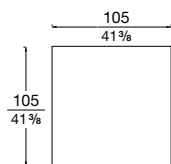

Base seduta

Base seats

Descrizione Description	Codice Code	Lato Side	Tessuti - Fabrics				Pelle - Pelle			Tessuto cliente L./H. C.O.M. fabric L./H.
			Cat. B	Cat. C/D	Cat. Must	Cat. K	Cat. E	Cat. Plus	Cat. Luxury	
Espanso Foam	345CEON 105x105									-

m³ 0,5 - kg. 20