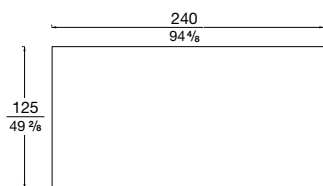

Base seduta

Base seats

Descrizione Description	Codice Code	Lato Side	Tessuti - Fabrics				Pelle - Pelle			Tessuto cliente L./H. C.O.M. fabric L./H.
			Cat. B	Cat. C/D	Cat. Must	Cat. K	Cat. E	Cat. Plus	Cat. Luxury	
Espanso Foam	345CE0N 240x125									-

m³ 1,3 - kg. 50