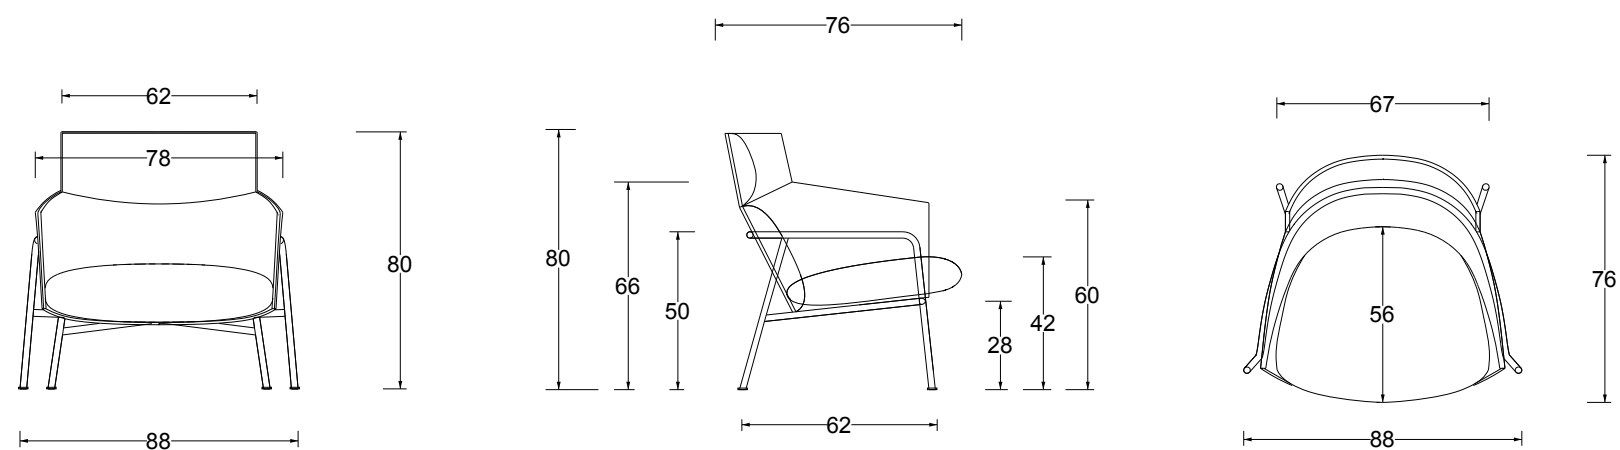

file 3D

Puntali in 5 finiture
Metal tips in 5 finishes

Cromo
DISC00

Beige
DISC02
RAL 9019

Black Nichel
DISC05

Verde
DISC03
RAL 6005

Rosso
DISC04
RAL 3005

Sfoderabile