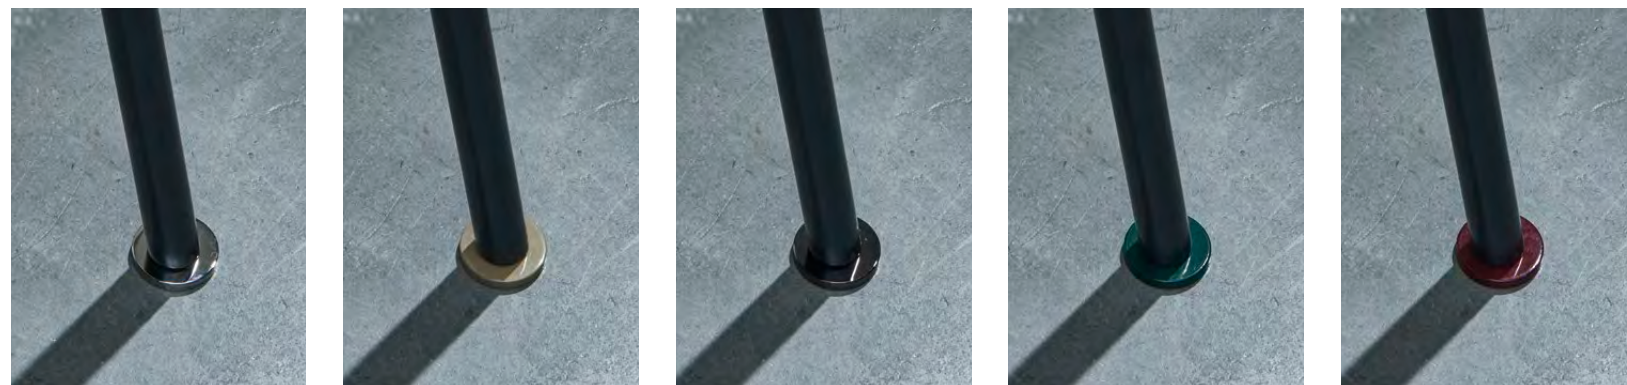

file 3D

Puntali in 5 finiture
Metal tips in 5 finishes

Cromo
DISC00

Beige
DISC02
RAL 9019

Black Nichel
DISC05

Verde
DISC03
RAL 6005

Rosso
DISC04
RAL 3005

Sfoderabile

- ① poliuretano espanso D75 SR
- ② poliuretano espanso D30 SM
- ③ poliuretano espanso D40 PF
- ④ poliuretano espanso D35 FF
- ⑤ tecnoform VRE da 280 gr
- ⑥ MDF e fibra di legno
- ⑦ multistrato in massello di pioppo e abete

struttura piedi in metallo verniciato opaco Dark Grey, Brown Bronze e puntali in 5 finiture

Removable cover

- ① polyurethane foam D75 SR
- ② polyurethane foam D30 SM
- ③ polyurethane foam D40 PF
- ④ polyurethane foam D35 FF
- ⑤ tecnoform VRE 280 gr
- ⑥ MDF and wood fibre
- ⑦ plywood and solid poplar and fir

feet structure in matt painted metal Dark Grey, Brown Bronze and tips in 5 finishes

Poltroncina

Armchair

Descrizione Description	Codice Code	Lato Side	Tessuti - Fabrics				Pelle - Pelle			Tessuto cliente L./H. C.O.M. fabric L./H.
			Cat. B	Cat. C/D	Cat. Must	Cat. K	Cat. E	Cat. Plus	Cat. Luxury	
Espanso Foam	37B									3,30/1,40
Fodera Cover	C7B									3,30/1,40