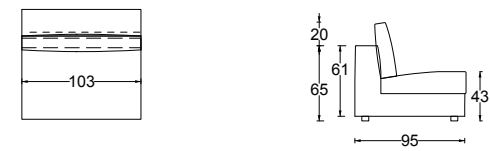

Centrali

Central elements

Descrizione Description	Codice Code	Lato Side	Tessuti - Fabrics				Pelle - Pelle			Tessuto cliente L./H. C.O.M. fabric L./H.
			Cat. B	Cat. C/D	Cat. Must	Cat. K	Cat. E	Cat. Plus	Cat. Luxury	
Comp. Composition	360CP3N 103 + 35FEPCN 103									
Piuma Feather	360CP3N 103									
Fodera Cover	C60CE3N 103									
m² 2,00 - kg. 84										

Centrali

Central elements