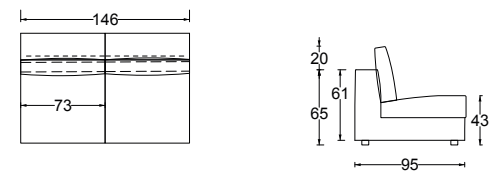

Descrizione Description	Codice Code	Lato Side	Tessuti - Fabrics				Pelle - Pelle			Tessuto cliente L./H. C.O.M. fabric L./H.
			Cat. B	Cat. C/D	Cat. Must	Cat. K	Cat. E	Cat. Plus	Cat. Luxury	
Comp. Composition	360CP3N 146 + 2x 35FEPCN 073									
Piuma Feather	360CP3N 146									
Fodera Cover	C60CE3N 146									
m³ 1,90 - kg. 75										

Centrali

Central elements