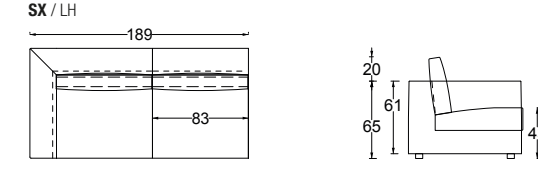

Descrizione Description	Codice Code	Lato Side	Tessuti - Fabrics				Pelle - Pelle			Tessuto cliente L./H. C.O.M. fabric L./H.
			Cat. B	Cat. C/D	Cat. Must	Cat. K	Cat. E	Cat. Plus	Cat. Luxury	
Comp. Composition	360CP2S/R 189 + 2x 35FEPCN 083	SX / LH DX / RH