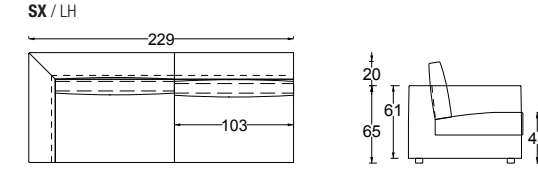

Descrizione Description	Codice Code	Lato Side	Tessuti - Fabrics				Pelle - Pelle			Tessuto cliente L./H. C.O.M. fabric L./H.
			Cat. B	Cat. C/D	Cat. Must	Cat. K	Cat. E	Cat. Plus	Cat. Luxury	
Comp. Composition	360CP2S/R 229 + 2x 35FEPCN 103	SX / LH DX / RH