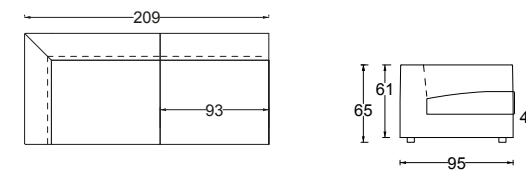

Descrizione Description	Codice Code	Lato Side	Tessuti - Fabrics				Pelle - Pelle			Tessuto cliente L./H. C.O.M. fabric L./H.
			Cat. B	Cat. C/D	Cat. Must	Cat. K	Cat. E	Cat. Plus	Cat. Luxury	
Comp. Composition	360CP2S/R 209 + 4x 35FEPBN 58x55	SX / LH DX / RH								
Piuma Feather	360CP2S 209 360CP2R 209	SX / LH DX / RH								
Fodera Cover	C60CE2S 209 C60CE2R 209	SX / LH DX / RH								
m³ 1,70 - kg. 65