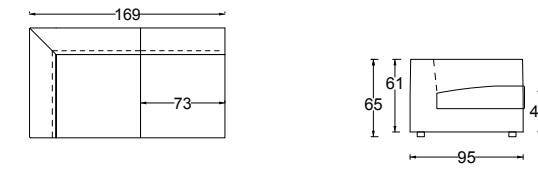

Piuma Feather	360CP2S 169 360CP2R 169	SX / LH DX / RH								
Fodera Cover	C60CE2S 169 C60CE2R 169	SX / LH DX / RH								
m³ 1,10 - kg. 45										

Laterali

Side element