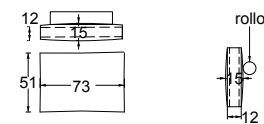

Cuscino schienale con rollò 73x51

Back cushion with rollò

Descrizione Description	Codice Code	Lato Side	Tessuti - Fabrics				Pelle - Pelle			Tessuto cliente L./H. C.O.M. fabric L./H.
			Cat. B	Cat. C/D	Cat. Must	Cat. K	Cat. E	Cat. Plus	Cat. Luxury	
Piuma Feather	35FEPBN 073R									
Fodera Cover	C5FEECN 073R									

m³ 1,80 - kg. 70