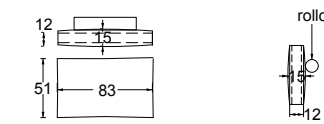

Cuscino schienale con rollò 83x51

Back cushion with rollò