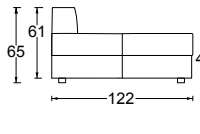

Descrizione Description	Codice Code	Lato Side	Tessuti - Fabrics				Pelle - Pelle			Tessuto cliente L./H. C.O.M. fabric L./H.
			Cat. B	Cat. C/D	Cat. Must	Cat. K	Cat. E	Cat. Plus	Cat. Luxury	
Comp. Composition	360CP7S/R 154 + 35FEPBN 58x55	SX / LH DX / RH								
Piuma Feather	360CP7S 154 360CP7R 154	SX / LH DX / RH								
Fodera Cover	C60CE7S 154 C60CE7R 154	SX / LH DX / RH								
m³ 1,10 - kg. 45