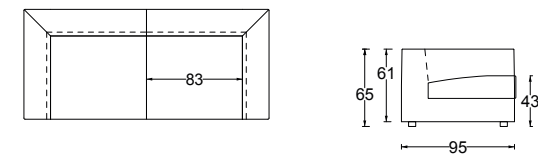

Piuma Feather	360CP1N 212									
Fodera Cover	C60CE1N 212									
m³ 1,85 - kg. 78										

Divani

Sofas