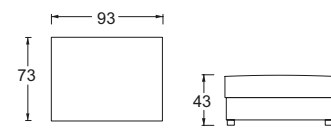

Pouf

Footstool

Descrizione Description	Codice Code	Lato Side	Tessuti - Fabrics				Pelle - Pelle			Tessuto cliente L./H. C.O.M. fabric L./H.
			Cat. B	Cat. C/D	Cat. Must	Cat. K	Cat. E	Cat. Plus	Cat. Luxury	
Piuma Feather	360CP8N 073									
Fodera Cover	C60CE8N 073									