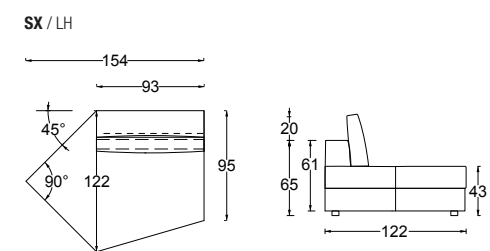

Meridienne

Dormeuse

Descrizione Description	Codice Code	Lato Side	Tessuti - Fabrics				Pelle - Pelle			Tessuto cliente L./H. C.O.M. fabric L./H.
			Cat. B	Cat. C/D	Cat. Must	Cat. K	Cat. E	Cat. Plus	Cat. Luxury	
Comp. Composition	360CP7S/R 154 + 35FEPCN 093	SX / LH DX / RH								

Descrizione Description	Codice Code	Lato Side	Tessuti - Fabrics				Pelle - Pelle			Tessuto cliente L./H. C.O.M. fabric L./H.
			Cat. B	Cat. C/D	Cat. Must	Cat. K	Cat. E	Cat. Plus	Cat. Luxury	
Piuma Feather	360CP7S 154 360CP7R 154	SX / LH DX / RH								
Fodera Cover	C60CE7S 154 C60CE7R 154	SX / LH DX / RH								
m³ 1,10 - kg. 45