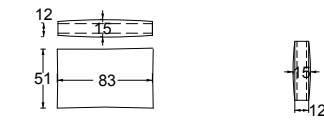

Cuscino schienale 83x51

Back cushion