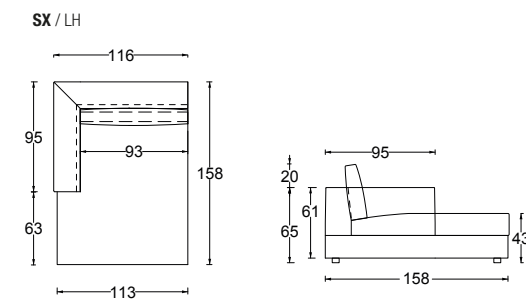

Penisole

Chaise longues

Descrizione Description	Codice Code	Lato Side	Tessuti - Fabrics				Pelle - Pelle			Tessuto cliente L./H. C.O.M. fabric L./H.
			Cat. B	Cat. C/D	Cat. Must	Cat. K	Cat. E	Cat. Plus	Cat. Luxury	
Comp. Composition	360CP5S/R 116 + 35FEPCN 093	SX / LH DX / RH								