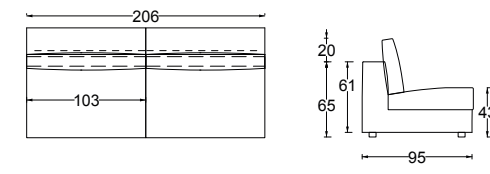

Centrali

Central elements

Descrizione Description	Codice Code	Lato Side	Tessuti - Fabrics				Pelle - Pelle			Tessuto cliente L./H. C.O.M. fabric L./H.
			Cat. B	Cat. C/D	Cat. Must	Cat. K	Cat. E	Cat. Plus	Cat. Luxury	
Comp. Composition	360CP3N 206 + 2x 35FEPCN 103									
Piuma Feather	360CP3N 206									
Fodera Cover	C60CE3N 206									
m³ 1,85 - kg. 78										

Penisole

Chaise longues