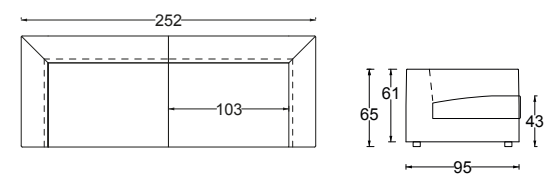

Descrizione Description	Codice Code	Lato Side	Tessuti - Fabrics				Pelle - Pelle			Tessuto cliente L./H. C.O.M. fabric L./H.
			Cat. B	Cat. C/D	Cat. Must	Cat. K	Cat. E	Cat. Plus	Cat. Luxury	
Comp. Composition	360CP1N 252 + 4x 35FEPBN 58x55									
Piuma Feather	360CP1N 252									
Fodera Cover	C60CE1N 252									
m³ 2,20 - kg. 90