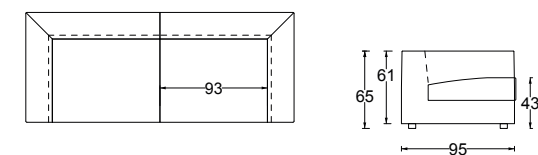

Piuma Feather	360CP1N 232									
Fodera Cover	C60CE1N 232									
m³ 2,00 - kg. 84										

Divani

Sofas