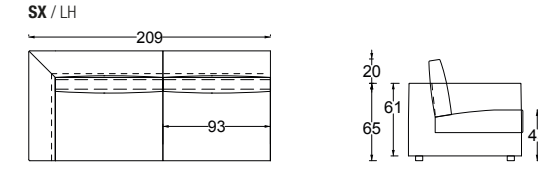

Descrizione Description	Codice Code	Lato Side	Tessuti - Fabrics				Pelle - Pelle			Tessuto cliente L./H. C.O.M. fabric L./H.
			Cat. B	Cat. C/D	Cat. Must	Cat. K	Cat. E	Cat. Plus	Cat. Luxury	
Comp. Composition	360CP2S/R 209 + 2x 35FEPCN 093	SX / LH DX / RH