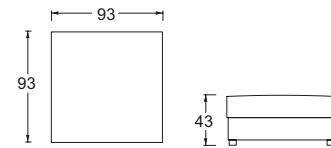

Pouf

Footstool