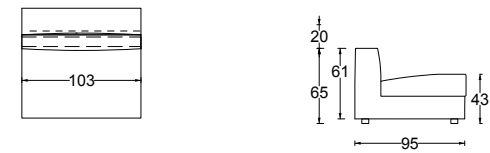

Centrali

Central elements

Descrizione Description	Codice Code	Lato Side	Tessuti - Fabrics				Pelle - Pelle			Tessuto cliente L./H. C.O.M. fabric L./H.
			Cat. B	Cat. C/D	Cat. Must	Cat. K	Cat. E	Cat. Plus	Cat. Luxury	
Comp. Composition	360CP3N 103 + 35FEPCN 103									
Piuma Feather	360CP3N 103									
Fodera Cover	C60CE3N 103									
m² 2,00 - kg. 84										

Centrali

Central elements