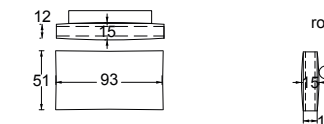

Cuscino schienale con rollò 93x51

Back cushion with rollò