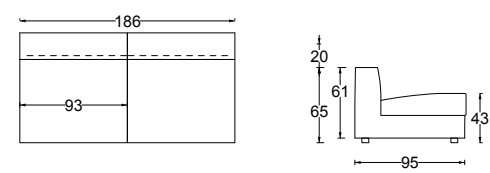

Descrizione Description	Codice Code	Lato Side	Tessuti - Fabrics				Pelle - Pelle			Tessuto cliente L./H. C.O.M. fabric L./H.
			Cat. B	Cat. C/D	Cat. Must	Cat. K	Cat. E	Cat. Plus	Cat. Luxury	
Comp. Composition	360CP3N 186 + 2x 35FEPCN 093									
Piuma Feather	360CP3N 186									
Fodera Cover	C60CE3N 186									
m³ 1,70 - kg. 73