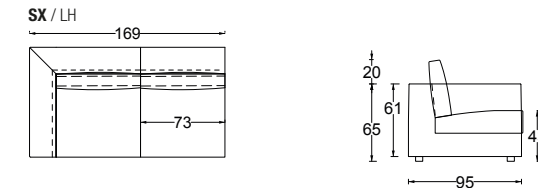

Laterali

Side element

Descrizione Description	Codice Code	Lato Side	Tessuti - Fabrics				Pelle - Pelle			Tessuto cliente L./H. C.O.M. fabric L./H.
			Cat. B	Cat. C/D	Cat. Must	Cat. K	Cat. E	Cat. Plus	Cat. Luxury	
Comp. Composition	360CP2S/R 169 + 2x 35FEPCN 073	SX / LH DX / RH