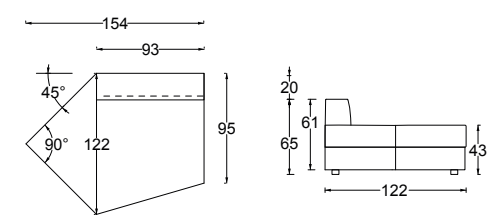

Meridienne

Dormeuse

Descrizione Description	Codice Code	Lato Side	Tessuti - Fabrics				Pelle - Pelle			Tessuto cliente L./H. C.O.M. fabric L./H.
			Cat. B	Cat. C/D	Cat. Must	Cat. K	Cat. E	Cat. Plus	Cat. Luxury	
Comp. Composition	360CP7S/R 154 + 35FEPCN 093	SX / LH DX / RH								

Descrizione Description	Codice Code	Lato Side	Tessuti - Fabrics				Pelle - Pelle			Tessuto cliente L./H. C.O.M. fabric L./H.
			Cat. B	Cat. C/D	Cat. Must	Cat. K	Cat. E	Cat. Plus	Cat. Luxury	
Piuma Feather	360CP7S 154 360CP7R 154	SX / LH DX / RH								
Fodera Cover	C60CE7S 154 C60CE7R 154	SX / LH DX / RH								
m³ 1,10 - kg. 45