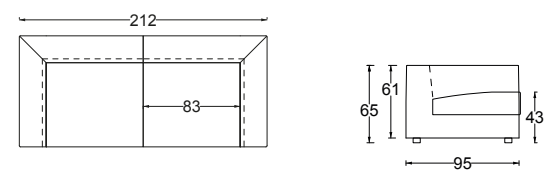

Descrizione Description	Codice Code	Lato Side	Tessuti - Fabrics				Pelle - Pelle			Tessuto cliente L./H. C.O.M. fabric L./H.
			Cat. B	Cat. C/D	Cat. Must	Cat. K	Cat. E	Cat. Plus	Cat. Luxury	
Comp. Composition	360CP1N 212 + 3x 35FEPBN 58x55									
Piuma Feather	360CP1N 212									
Fodera Cover	C60CE1N 212									
m³ 1,85 - kg. 78