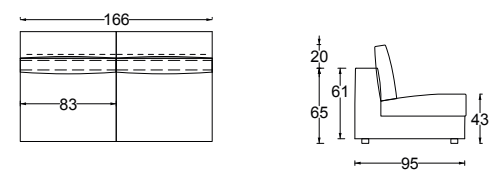

Descrizione Description	Codice Code	Lato Side	Tessuti - Fabrics				Pelle - Pelle			Tessuto cliente L./H. C.O.M. fabric L./H.
			Cat. B	Cat. C/D	Cat. Must	Cat. K	Cat. E	Cat. Plus	Cat. Luxury	
Comp. Composition	360CP3N 166 + 2x 35FEPCN 083									
Piuma Feather	360CP3N 166									
Fodera Cover	C60CE3N 166									
m³ 1,70 - kg. 60										

Centrali

Central elements