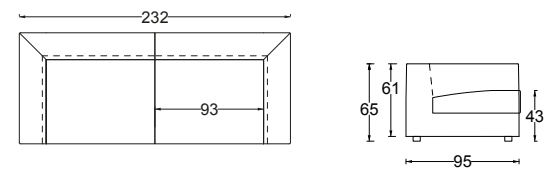

Descrizione Description	Codice Code	Lato Side	Tessuti - Fabrics				Pelle - Pelle			Tessuto cliente L./H. C.O.M. fabric L./H.
			Cat. B	Cat. C/D	Cat. Must	Cat. K	Cat. E	Cat. Plus	Cat. Luxury	
Comp. Composition	360CP1N 232 + 4x 35FEPBN 58x55									
Piuma Feather	360CP1N 232									
Fodera Cover	C60CE1N 232									
m³ 2,00 - kg. 84