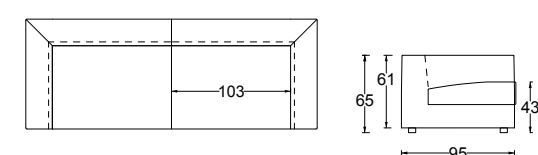

Piuma Feather	360CP1N 252									
Fodera Cover	C60CE1N 252									
m³ 2,20 - kg. 90