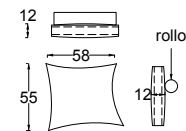

Cuscino schienale con rollò 58x55

Back cushion with rollò