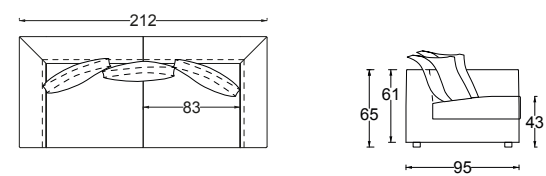

Divani

Sofas