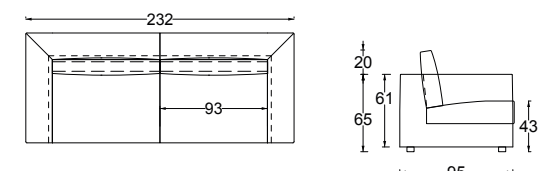

Descrizione Description	Codice Code	Lato Side	Tessuti - Fabrics				Pelle - Pelle			Tessuto cliente L./H. C.O.M. fabric L./H.
			Cat. B	Cat. C/D	Cat. Must	Cat. K	Cat. E	Cat. Plus	Cat. Luxury	
Comp. Composition	360CP1N 232 + 2x 35FEPCN 093