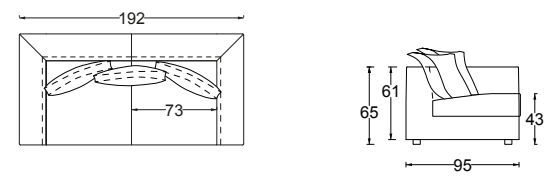

Divani

Sofas