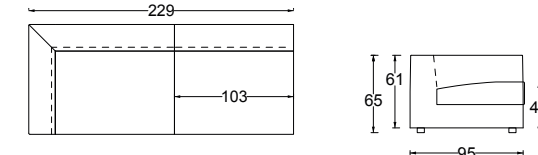

Piuma Feather	360CP2S 229 360CP2R 229	SX / LH DX / RH								
Fodera Cover	C60CE2S 229 C60CE2R 229	SX / LH DX / RH								
m³ 1,80 - kg. 70