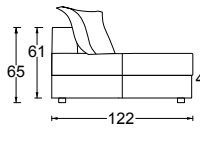

Meridienne
Dormeuse