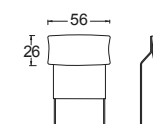

Cuscino poggiatesta

Headrest cushion

Descrizione Description	Codice Code	Lato Side	Tessuti - Fabrics				Pelle - Pelle			Tessuto cliente L./H. C.O.M. fabric L./H.
			Cat. B	Cat. C/D	Cat. Must	Cat. K	Cat. E	Cat. Plus	Cat. Luxury	
Espanso Foam	36MEEHN									0,90/1,40
Fodera Cover	C6MEEHN									0,90/1,40

m³ 0,09 - kg. 2,4