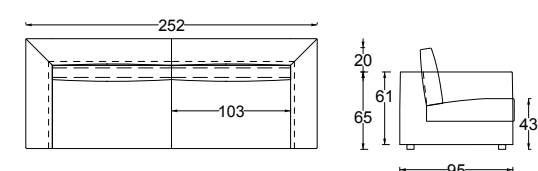

Descrizione Description	Codice Code	Lato Side	Tessuti - Fabrics				Pelle - Pelle			Tessuto cliente L./H. C.O.M. fabric L./H.
			Cat. B	Cat. C/D	Cat. Must	Cat. K	Cat. E	Cat. Plus	Cat. Luxury	
Comp. Composition	360CP1N 252 + 2x 35FEPCN 103