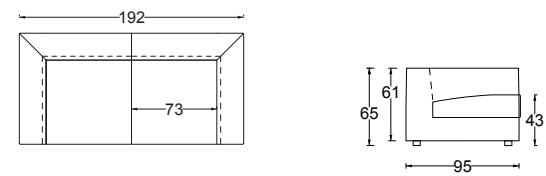

Descrizione Description	Codice Code	Lato Side	Tessuti - Fabrics				Pelle - Pelle			Tessuto cliente L./H. C.O.M. fabric L./H.
			Cat. B	Cat. C/D	Cat. Must	Cat. K	Cat. E	Cat. Plus	Cat. Luxury	
Comp. Composition	360CP1N 192 + 3x 35FEPBN 58x55									
Piuma Feather	360CP1N 192									
Fodera Cover	C60CE1N 192									
m³ 1,70 - kg. 73