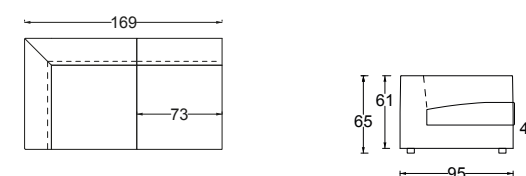

Descrizione Description	Codice Code	Lato Side	Tessuti - Fabrics				Pelle - Pelle			Tessuto cliente L./H. C.O.M. fabric L./H.
			Cat. B	Cat. C/D	Cat. Must	Cat. K	Cat. E	Cat. Plus	Cat. Luxury	
Comp. Composition	360CP2S/R 169 + 3x 35FEPBN 58x55	SX / LH DX / RH								
Piuma Feather	360CP2S 169 360CP2R 169	SX / LH DX / RH								
Fodera Cover	C60CE2S 169 C60CE2R 169	SX / LH DX / RH								
m³ 1,10 - kg. 45