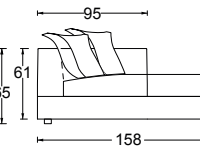

Penisole
Chaise longues