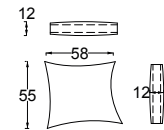

Cuscino schienale 58x55

Back cushion