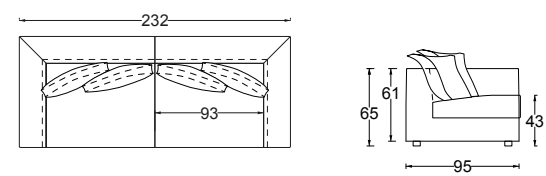

Divani

Sofas