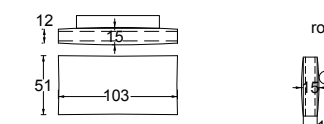

Cuscino schienale con rollò 103x51

Back cushion with rollò