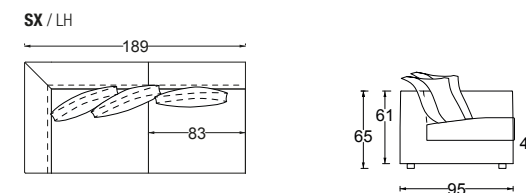

Laterali

Side element