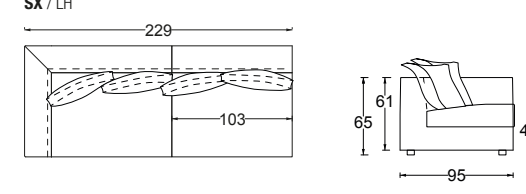

Laterali

Side element