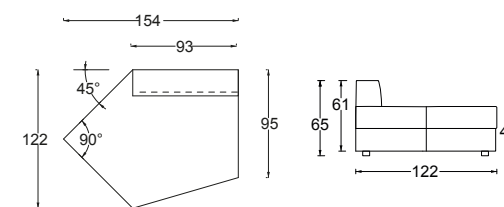

Descrizione Description	Codice Code	Lato Side	Tessuti - Fabrics				Pelle - Pelle			Tessuto cliente L./H. C.O.M. fabric L./H.
			Cat. B	Cat. C/D	Cat. Must	Cat. K	Cat. E	Cat. Plus	Cat. Luxury	
Comp. Composition	360CP7S/R 154 + 35FEPBN 58x55	SX / LH DX / RH								
Piuma Feather	360CP7S 154 360CP7R 154	SX / LH DX / RH								
Fodera Cover	C60CE7S 154 C60CE7R 154	SX / LH DX / RH								
m³ 1,10 - kg. 45