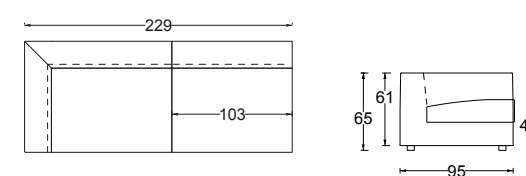

Descrizione Description	Codice Code	Lato Side	Tessuti - Fabrics				Pelle - Pelle			Tessuto cliente L./H. C.O.M. fabric L./H.
			Cat. B	Cat. C/D	Cat. Must	Cat. K	Cat. E	Cat. Plus	Cat. Luxury	
Comp. Composition	360CP2S/R 229 + 4x 35FEPBN 58x55	SX / LH DX / RH								
Piuma Feather	360CP2S 229 360CP2R 229	SX / LH DX / RH								
Fodera Cover	C60CE2S 229 C60CE2R 229	SX / LH DX / RH								
m³ 1,80 - kg. 70