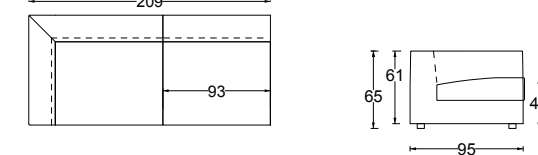

Piuma Feather	360CP2S 209 360CP2R 209	SX / LH DX / RH								
Fodera Cover	C60CE2S 209 C60CE2R 209	SX / LH DX / RH								
m³ 1,70 - kg. 65										

Laterali

Side element