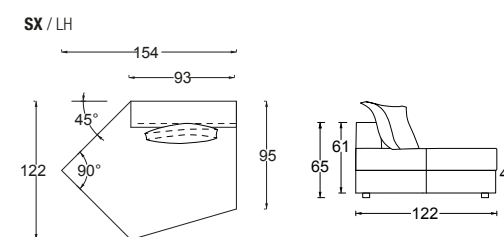

Meridienne
Dormeuse