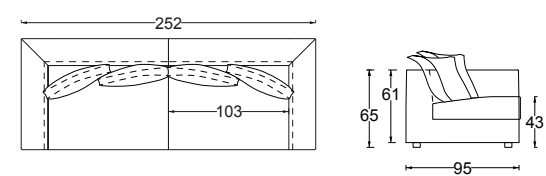

Divani

Sofas