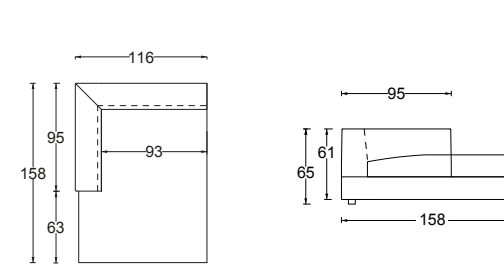

Descrizione Description	Codice Code	Lato Side	Tessuti - Fabrics				Pelle - Pelle			Tessuto cliente L./H. C.O.M. fabric L./H.
			Cat. B	Cat. C/D	Cat. Must	Cat. K	Cat. E	Cat. Plus	Cat. Luxury	
Comp. Composition	360CP5S/R 116 + 2x 35FEPBN 58x55	SX / LH DX / RH								
Piuma Feather	360CP5S 116	SX / LH DX / RH								
Fodera Cover	C60CE5S 116 C60CE5R 116	SX / LH DX / RH								
m³ 2,20 - kg. 90