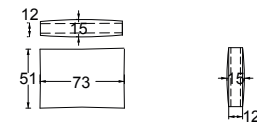

Cuscino schienale 73x51

Back cushion