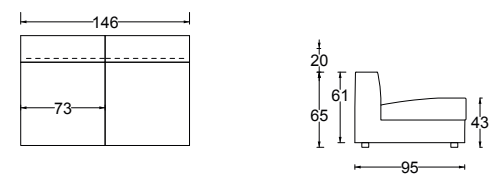

Descrizione Description	Codice Code	Lato Side	Tessuti - Fabrics				Pelle - Pelle			Tessuto cliente L./H. C.O.M. fabric L./H.
			Cat. B	Cat. C/D	Cat. Must	Cat. K	Cat. E	Cat. Plus	Cat. Luxury	
Comp. Composition	360CP3N 146 + 2x 35FEPCN 073									
Piuma Feather	360CP3N 146									
Fodera Cover	C60CE3N 146									
m³ 1,90 - kg. 75										

Centrali

Central elements