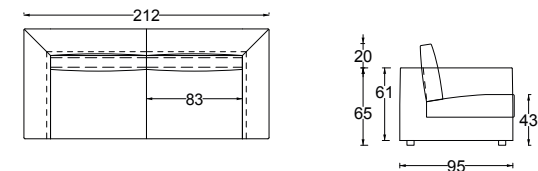

Descrizione Description	Codice Code	Lato Side	Tessuti - Fabrics				Pelle - Pelle			Tessuto cliente L./H. C.O.M. fabric L./H.
			Cat. B	Cat. C/D	Cat. Must	Cat. K	Cat. E	Cat. Plus	Cat. Luxury	
Comp. Composition	360CP1N 212 + 2x 35FEPCN 083