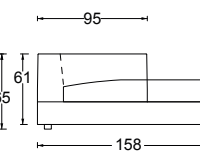

Descrizione Description	Codice Code	Lato Side	Tessuti - Fabrics				Pelle - Pelle			Tessuto cliente L./H. C.O.M. fabric L./H.
			Cat. B	Cat. C/D	Cat. Must	Cat. K	Cat. E	Cat. Plus	Cat. Luxury	
Comp. Composition	360CP5S/R 116 + 2x 35FEPBN 58x55	SX / LH DX / RH								
Piuma Feather	360CP5S 116	SX / LH DX / RH								
Fodera Cover	C60CE5S 116 C60CE5R 116	SX / LH DX / RH								
m³ 2,20 - kg. 90