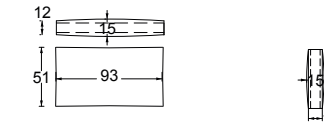

Cuscino schienale 93x51

Back cushion