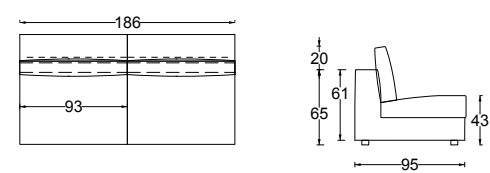

Descrizione Description	Codice Code	Lato Side	Tessuti - Fabrics				Pelle - Pelle			Tessuto cliente L./H. C.O.M. fabric L./H.
			Cat. B	Cat. C/D	Cat. Must	Cat. K	Cat. E	Cat. Plus	Cat. Luxury	
Comp. Composition	360CP3N 186 + 2x 35FEPCN 093									
Piuma Feather	360CP3N 186									
Fodera Cover	C60CE3N 186									
m³ 1,70 - kg. 73