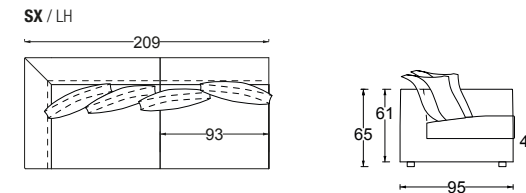

Laterali

Side element