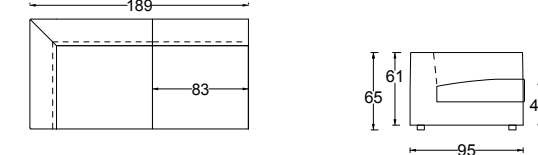

Piuma Feather	360CP2S 189 360CP2R 189	SX / LH DX / RH								
Fodera Cover	C60CE2S 189 C60CE2R 189	SX / LH DX / RH								
m³ 1,60 - kg. 60										

Laterali

Side element