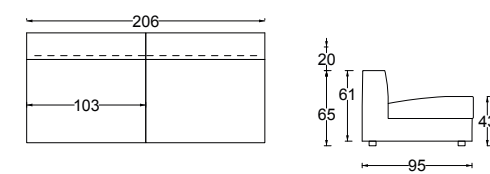

Centrali

Central elements

Descrizione Description	Codice Code	Lato Side	Tessuti - Fabrics				Pelle - Pelle			Tessuto cliente L./H. C.O.M. fabric L./H.
			Cat. B	Cat. C/D	Cat. Must	Cat. K	Cat. E	Cat. Plus	Cat. Luxury	
Comp. Composition	360CP3N 206 + 2x 35FEPCN 103									
Piuma Feather	360CP3N 206									
Fodera Cover	C60CE3N 206									
m³ 1,85 - kg. 78										

Penisole

Chaise longues