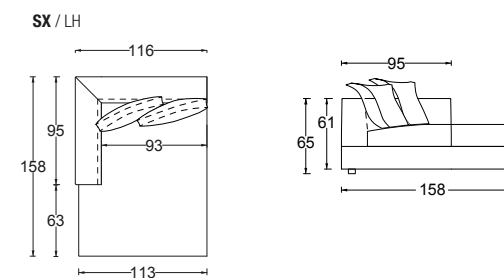

Penisole
Chaise longues