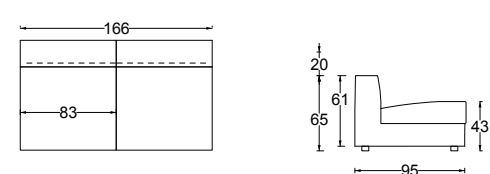

Descrizione Description	Codice Code	Lato Side	Tessuti - Fabrics				Pelle - Pelle			Tessuto cliente L./H. C.O.M. fabric L./H.
			Cat. B	Cat. C/D	Cat. Must	Cat. K	Cat. E	Cat. Plus	Cat. Luxury	
Comp. Composition	360CP3N 166 + 2x 35FEPCN 083									
Piuma Feather	360CP3N 166									
Fodera Cover	C60CE3N 166									
m³ 1,70 - kg. 60										

Centrali

Central elements