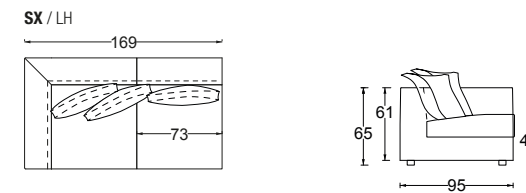

Laterali

Side element