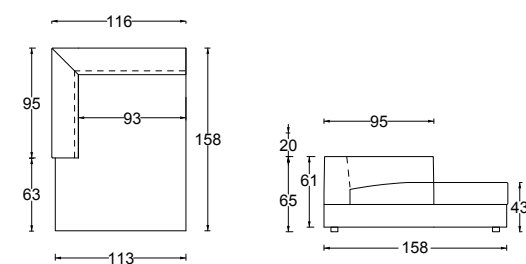

Descrizione Description	Codice Code	Lato Side	Tessuti - Fabrics				Pelle - Pelle			Tessuto cliente L./H. C.O.M. fabric L./H.
			Cat. B	Cat. C/D	Cat. Must	Cat. K	Cat. E	Cat. Plus	Cat. Luxury	
Comp. Composition	360CP5S/R 116 + 35FEPCN 093	SX / LH DX / RH								

Descrizione Description	Codice Code	Lato Side	Tessuti - Fabrics				Pelle - Pelle			Tessuto cliente L./H. C.O.M. fabric L./H.
			Cat. B	Cat. C/D	Cat. Must	Cat. K	Cat. E	Cat. Plus	Cat. Luxury	
Piuma Feather	360CP5S 116 360CP5R 116	SX / LH DX / RH								
Fodera Cover	C60CE5S 116 C60CE5R 116	SX / LH DX / RH								
m³ 2,20 - kg. 90