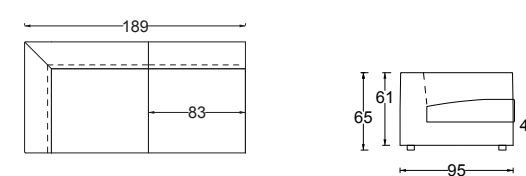

Descrizione Description	Codice Code	Lato Side	Tessuti - Fabrics				Pelle - Pelle			Tessuto cliente L./H. C.O.M. fabric L./H.
			Cat. B	Cat. C/D	Cat. Must	Cat. K	Cat. E	Cat. Plus	Cat. Luxury	
Comp. Composition	360CP2S/R 189 + 3x 35FEPBN 58x55	SX / LH DX / RH								
Piuma Feather	360CP2S 189 360CP2R 189	SX / LH DX / RH								
Fodera Cover	C60CE2S 189 C60CE2R 189	SX / LH DX / RH								
m³ 1,60 - kg. 60