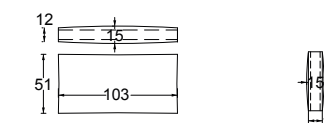

Cuscino schienale 103x51

Back cushion