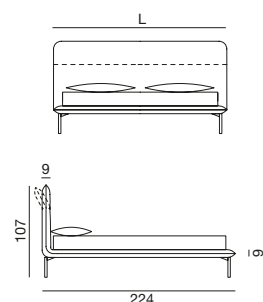

Giroletto H. 9 con rete strutturale Moon

Bed frame H. 9 with structural bed base Moon

Dimensioni rete/materasso Bed base/ mattress size	Codice letto Bed code	H.L.P.	Tessuti - Fabrics				Pelle - Leather			Tessuto cliente L./H. C.O.M. fabric L./H.	m³	kg
			Cat. B	Cat. C/D	Cat. Must	Cat. K	Cat. E	Cat. Plus	Cat. Luxury			
193x203	14719KL1N	107x216x227 (237)								5,30/1,40	0,50	47
180x200	147185L1N	107x201x224 (234)								4,75/1,40	0,49	44
160x200	147165L1N	107x183x224 (234)								4,25/1,40	0,44	39
153x203	14715QL1N	107x176x227 (237)								4,25/1,40	0,44	37

Letto per rete o materasso profondo 190 cm nessuna maggiorazione.
Bed for bed base or mattress with length 190 cm, no extra charge.

Cod. **PIE8EH** Metallo black Nichel
H. 24

Per rivestimento supplementare vedi pag. 19
For additional cover see page. 19