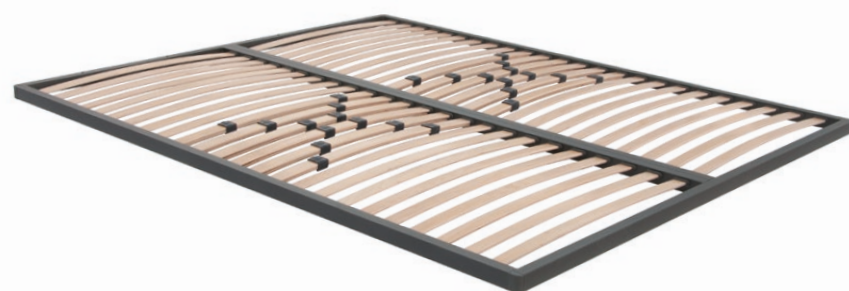

Doppio profilo centrale
Central longitudinal rail

Regolatori di peso
Weight regulators

Angoli stondati
Rounded corners

Rete strutturale con struttura metallo 48 listelli.

- Profilo squadrato 50x25 mm in metallo verniciato
- Centralmente nelle versioni matrimoniali doppio profilo 30x40 mm.
- 48 listelli in faggio sagomato a vapore da 38x8 mm (per rete da 200)
- 12 doppi listelli con regolatori di peso nella parte centrale

Structural bed base with metal structure, 48 slats.

- 50x25 mm square section painted metal frame
- Double beds with 30x40 mm central longitudinal rail
- 48 steam-bent beech slats 38x8 mm (slats size 200)
- 12 double slats with weight regulators in the central part

Giroletto H. 9 con rete strutturale Moon

Bed frame H. 9 with structural bed base Moon

Dimensioni rete/materasso Bed base/ mattress size	Codice letto Bed code	H.L.P.	Tessuti - Fabrics				Pelle - Leather			Tessuto cliente L./H. C.O.M. fabric L./H.	m³	kg
			Cat. B	Cat. C/D	Cat. Must	Cat. K	Cat. E	Cat. Plus	Cat. Luxury			
193x203	14719KL1N	107x216x227 (237)								5,30/1,40	0,50	47
180x200	147185L1N	107x201x224 (234)								4,75/1,40	0,49	44
160x200	147165L1N	107x183x224 (234)								4,25/1,40	0,44	39
153x203	14715QL1N	107x176x227 (237)								4,25/1,40	0,44	37

Letto per rete o materasso profondo 190 cm nessuna maggiorazione.
Bed for bed base or mattress with length 190 cm, no extra charge.

Cod. **PIE8EH** Metallo black Nichel
H. 24

Per rivestimento supplementare vedi pag. 19
For additional cover see page. 19