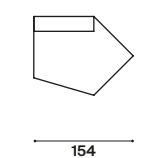

Simplit h45 Ø60
tavolino coffee table

fabric E45
Avignone 114

fabric E04
Linen 004

Simplit h45 Ø60
tavolino coffee table

Raphael

design
R&D Twils

altezza	height	85 cm
altezza seduta	seat height	43
altezza bracciolo	armrest height	61
profondità	depth	95
profondità seduta	seat depth	65

divano sofa

centrale central element

laterali sx side elements lh

laterali dx side elements rh

penisola sx chaise longues lh

penisola dx chaise longues rh

meridienne sx meridienne lh

meridienne dx meridienne rh