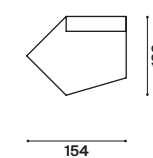

Simplit h45 Ø60
tavolino coffee table

fabric E45
Avignone 114

fabric E04
Linen 004

Simplit h45 Ø60
tavolino coffee table

Raphael

design
R&D Twils

altezza	height	85 cm
altezza seduta	seat height	43
altezza bracciolo	armrest height	61
profondità	depth	95
profondità seduta	seat depth	65

divano sofa

centrale central element

laterali sx side elements lh

laterali dx side elements rh

penisola sx chaise longues lh

penisola dx chaise longues rh

meridienne sx meridienne lh

meridienne dx meridienne rh