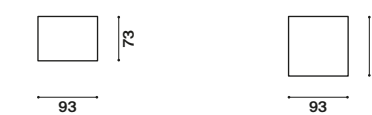

pouf footstool