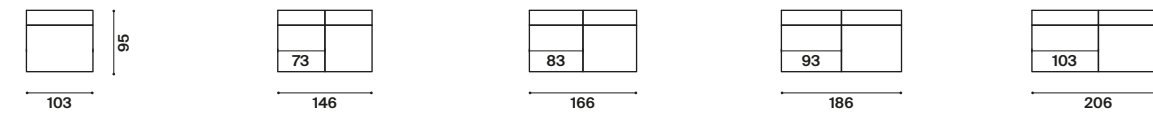

Simplit h45 Ø60
tavolino coffee table

fabric E45
Avignone 114

fabric E04
Linen 004

Simplit h45 Ø60
tavolino coffee table

Raphael

design
R&D Twils

altezza	height	85 cm
altezza seduta	seat height	43
altezza bracciolo	armrest height	61
profondità	depth	95
profondità seduta	seat depth	65

divano sofa

centrale central element

laterali sx side elements lh

laterali dx side elements rh

penisola sx chaise longues lh

penisola dx chaise longues rh

meridienne sx meridienne lh

meridienne dx meridienne rh