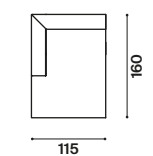

Simplit h45 Ø60
tavolino coffee table

fabric E45
Avignone 114

fabric E04
Linen 004

Simplit h45 Ø60
tavolino coffee table

Raphael

design
R&D Twils

altezza	height	85 cm
altezza seduta	seat height	43
altezza bracciolo	armrest height	61
profondità	depth	95
profondità seduta	seat depth	65

divano sofa

centrale central element

laterali sx side elements lh

laterali dx side elements rh

penisola sx chaise longues lh

penisola dx chaise longues rh

meridienne sx meridienne lh

meridienne dx meridienne rh