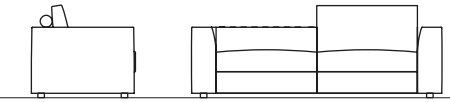

Simplit h45 Ø60
tavolino coffee table

fabric E45
Avignone 114

fabric E04
Linen 004

Simplit h45 Ø60
tavolino coffee table

Raphael

design
R&D Twils

altezza	height	85 cm
altezza seduta	seat height	43
altezza bracciolo	armrest height	61
profondità	depth	95
profondità seduta	seat depth	65

divano sofa

centrale central element

laterali sx side elements lh

laterali dx side elements rh

penisola sx chaise longues lh

penisola dx chaise longues rh

meridienne sx meridienne lh

meridienne dx meridienne rh