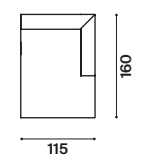

Simplit h45 Ø60
tavolino coffee table

fabric E45
Avignone 114

fabric E04
Linen 004

Simplit h45 Ø60
tavolino coffee table

Raphael

design
R&D Twils

altezza	height	85 cm
altezza seduta	seat height	43
altezza bracciolo	armrest height	61
profondità	depth	95
profondità seduta	seat depth	65

divano sofa

centrale central element

laterali sx side elements lh

laterali dx side elements rh

penisola sx chaise longues lh

penisola dx chaise longues rh

meridienne sx meridienne lh

meridienne dx meridienne rh