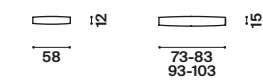

rollò rollò