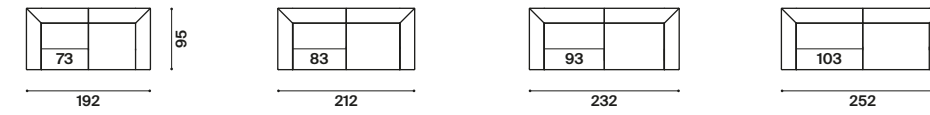

Simplit h45 Ø60
tavolino coffee table

fabric E45
Avignone 114

fabric E04
Linen 004

Simplit h45 Ø60
tavolino coffee table

Raphael

design
R&D Twils

altezza	height	85 cm
altezza seduta	seat height	43
altezza bracciolo	armrest height	61
profondità	depth	95
profondità seduta	seat depth	65

divano sofa

centrale central element

laterali sx side elements lh

laterali dx side elements rh

penisola sx chaise longues lh

penisola dx chaise longues rh

meridienne sx meridienne lh

meridienne dx meridienne rh