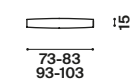

rollò rollò