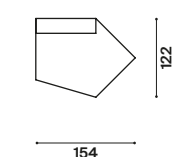

Orion 64,5x64,5
tavolino coffee table

Nathan

design
R&D Twils

altezza	height	87 cm
altezza seduta	seat height	44
altezza bracciolo	armrest height	67
profondità	depth	95
profondità seduta	seat depth	65

divano sofa

centrale central element

laterali sx side elements lh

laterali dx side elements rh

penisola sx chaise longues lh

penisola dx chaise longues rh

meridienne sx meridienne lh

meridienne dx meridienne rh

pouf footstool