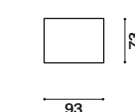

Orion 64,5x64,5
tavolino coffee table

Nathan

design
R&D Twils

altezza	height	87 cm
altezza seduta	seat height	44
altezza bracciolo	armrest height	67
profondità	depth	95
profondità seduta	seat depth	65

divano sofa

centrale central element

laterali sx side elements lh

laterali dx side elements rh

penisola sx chaise longues lh

penisola dx chaise longues rh

meridienne sx meridienne lh

meridienne dx meridienne rh

pouf footstool