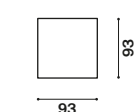

Orion 64,5x64,5
tavolino coffee table

Nathan

design
R&D Twils

altezza	height	87 cm
altezza seduta	seat height	44
altezza bracciolo	armrest height	67
profondità	depth	95
profondità seduta	seat depth	65

divano sofa

centrale central element

laterali sx side elements lh

laterali dx side elements rh

penisola sx chaise longues lh

penisola dx chaise longues rh

meridienne sx meridienne lh

meridienne dx meridienne rh

pouf footstool