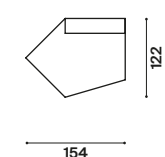

Orion 64,5x64,5
tavolino coffee table

Nathan

design
R&D Twils

altezza	height	87 cm
altezza seduta	seat height	44
altezza bracciolo	armrest height	67
profondità	depth	95
profondità seduta	seat depth	65

divano sofa

centrale central element

laterali sx side elements lh

laterali dx side elements rh

penisola sx chaise longues lh

penisola dx chaise longues rh

meridienne sx meridienne lh

meridienne dx meridienne rh

pouf footstool