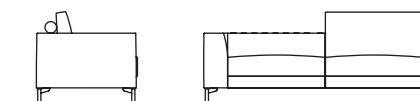

Orion 64,5x64,5
tavolino coffee table

Nathan

design
R&D Twils

altezza	height	87 cm
altezza seduta	seat height	44
altezza bracciolo	armrest height	67
profondità	depth	95
profondità seduta	seat depth	65

divano sofa