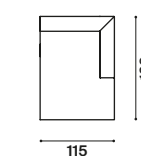

Orion 64,5x64,5
tavolino coffee table

Nathan

design
R&D Twils

altezza	height	87 cm
altezza seduta	seat height	44
altezza bracciolo	armrest height	67
profondità	depth	95
profondità seduta	seat depth	65

divano sofa

centrale central element

laterali sx side elements lh

laterali dx side elements rh

penisola sx chaise longues lh

penisola dx chaise longues rh

meridienne sx meridienne lh

meridienne dx meridienne rh

pouf footstool