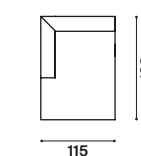

Orion 64,5x64,5
tavolino coffee table

Nathan

design
R&D Twils

altezza	height	87 cm
altezza seduta	seat height	44
altezza bracciolo	armrest height	67
profondità	depth	95
profondità seduta	seat depth	65

divano sofa

centrale central element

laterali sx side elements lh

laterali dx side elements rh

penisola sx chaise longues lh

penisola dx chaise longues rh

meridienne sx meridienne lh

meridienne dx meridienne rh

pouf footstool