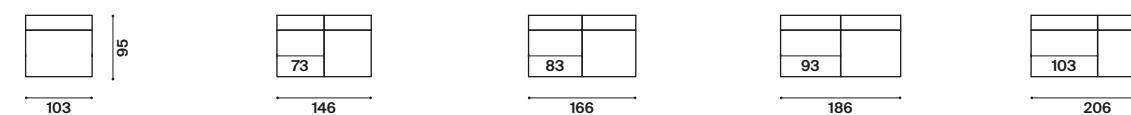

centrale central element