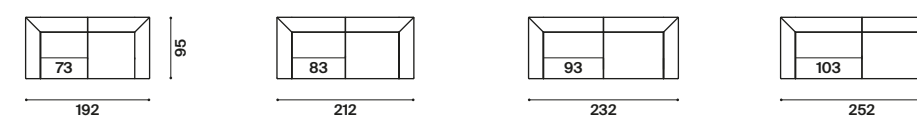

Orion 64,5x64,5
tavolino coffee table

Nathan

design
R&D Twils

altezza	height	87 cm
altezza seduta	seat height	44
altezza bracciolo	armrest height	67
profondità	depth	95
profondità seduta	seat depth	65

divano sofa

centrale central element

laterali sx side elements lh

laterali dx side elements rh

penisola sx chaise longues lh

penisola dx chaise longues rh

meridienne sx meridienne lh

meridienne dx meridienne rh

pouf footstool