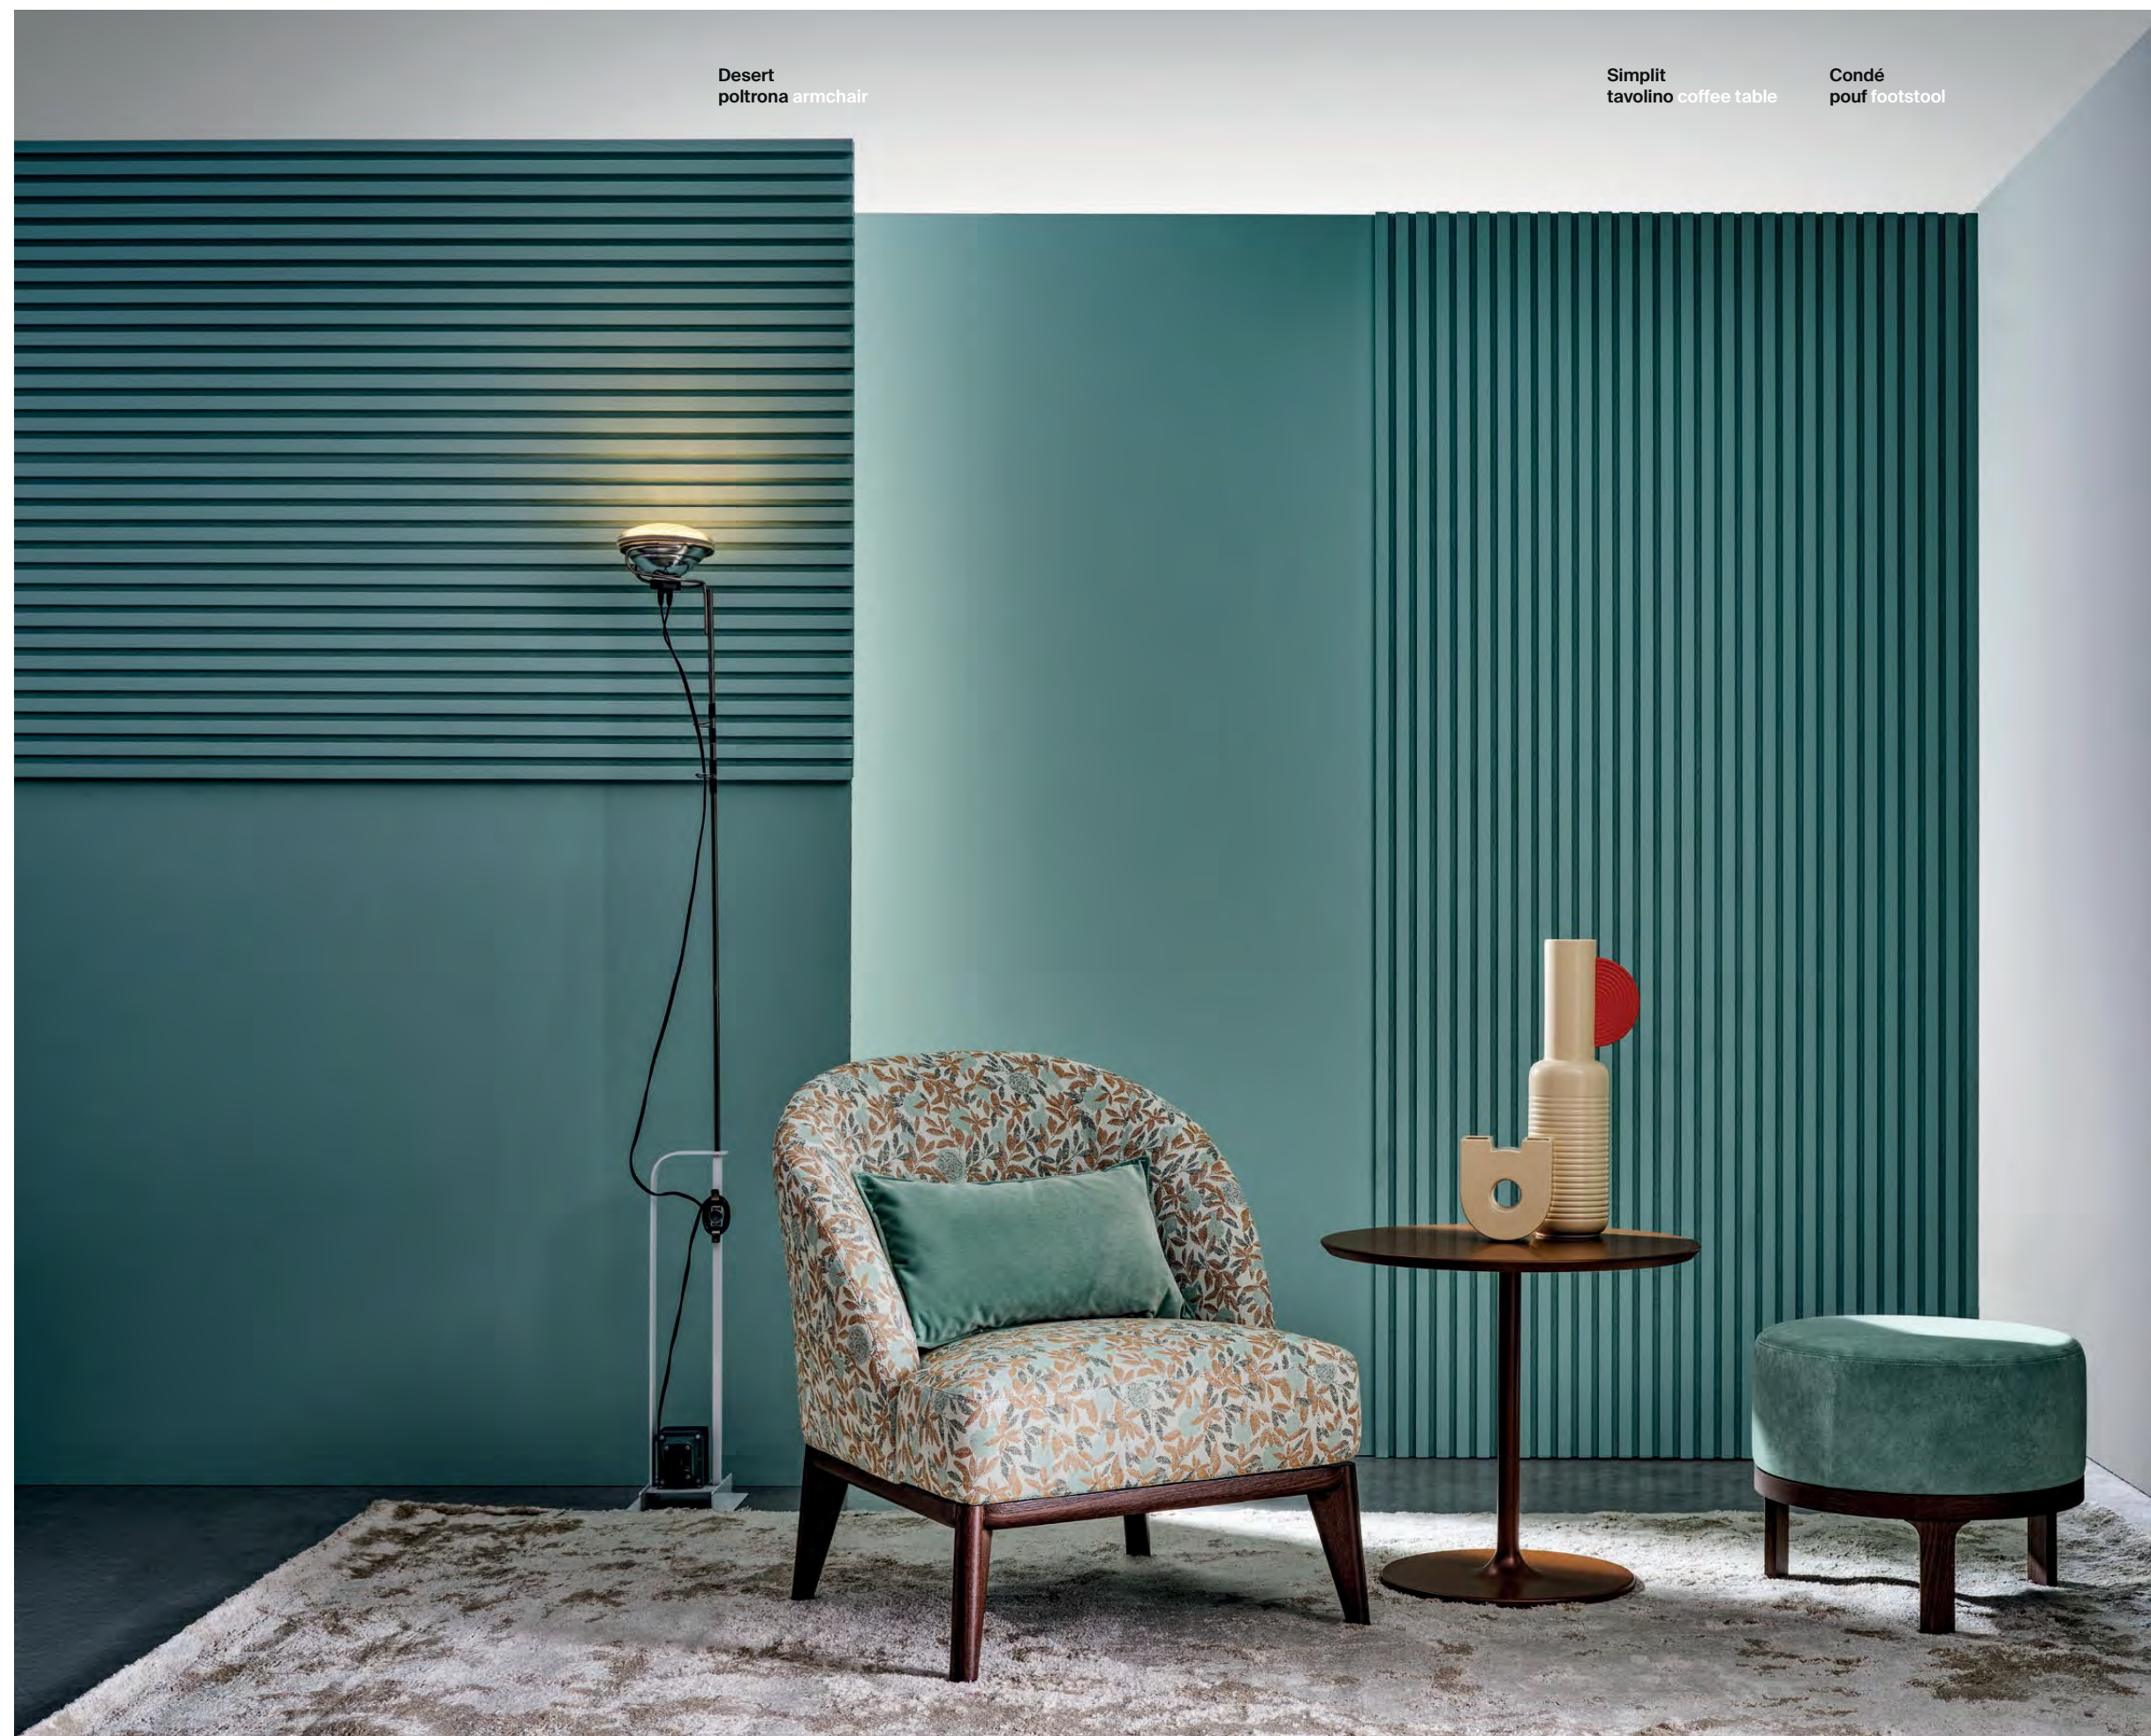

Desert è una poltroncina dalle dimensioni contenute, ideale per la camera da letto. La base in legno aggiunge eleganza anche al pouf Condé, da abbinare al tavolino Simplit disponibile in molti colori diversi.

Desert is an unintrusive armchair that's ideal for any bedroom. The wooden base also adds a touch of elegance to the Condé pouf, which can be combined with the Simplit coffee table available in a wide variety of colours.

Desert
poltrona armchair

Simplit
tavolino coffee table

Condé
pouf footstool