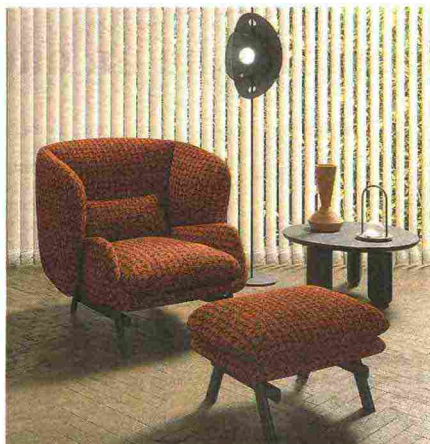

Liu Jo Living, poltrona Coquille, design Simone Cagnazzo