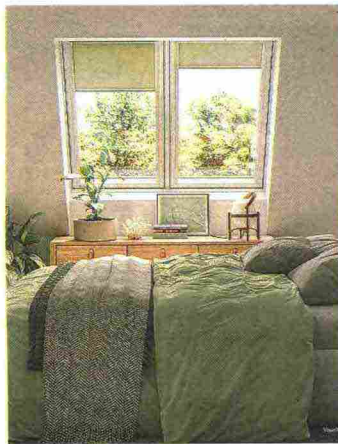

Velux, sistema di serramenti 2in1