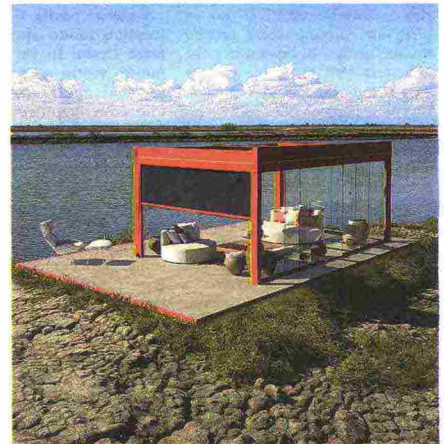

Oikos, Skydoors modello London

Resstende, Novo, binario motorizzato

alla natura

Tra colori tenui e forme arrotondate: un'idea di casa rassicurante che elimina le barriere con l'esterno

Medit, rulli linea ReLife

Roda, divano outdoor Astra, design Rodolfo Dordoni

Lema, sistema cabina armadio VentiTre

Varaschin, tavolo Customade, design Alain Gilles

Velux, sistema di serramenti 2in1

Riflessi, Atlantis, design Riflessi Lab