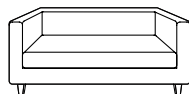

Poltrone

Velvet
78x80 H.75

Doremi
74x70 H.66

Mami
121,5x146 H.71

Tea
77x78 H.83

Kondi
79x76 H.70

Grand Hotel
79x71 H.74

Kondi mini
66x65 H.70

Divani

Luigi XIV
131x85 H.75

Luigi XIV
131x85 H.75

Teo
135x75 H.82

Luigi XIV
172x85 H.75

Luigi XIV
172x85 H.75

Gregory
135x67 H.72

Luigi XIV
220x85 H.75

Luigi XIV
220x85 H.75

Dustin
145x70 H.66

George V
172x85 H.120

George V
220x85 H.120